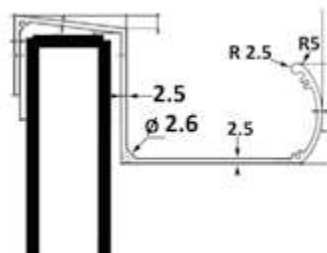

Blanc 9010, Gris Anthracite 7016 et Alu brut – Autres RAL sur demande

Longueurs standards pour la gouttière Xtra :

3m / 4m / 5m / 6m

Longueurs standards pour la gouttière à rupture de pont thermique :

3.25 m / 6.50 m

CHÉNEAU SIMPLE

POSE EN APPLIQUE

CHÉNEAU SABLIERÈ

POSE SUR POTEAUX 50 MM X 50 MM

CHÉNEAU SABLIERÈ

A RUPTURE DE PONT THERMIQUE
POSE SUR POTEAUX 90 MM X 90 MM

Principe de pose chéneau Xtra

Détails chéneau Xtra

Adaptation Chéneau Xtra

sur poteau 90 x 90

* Photographies et schémas non contractuels - Suggestions d'application

* Voir nos conditions de garantie dans nos CGV.