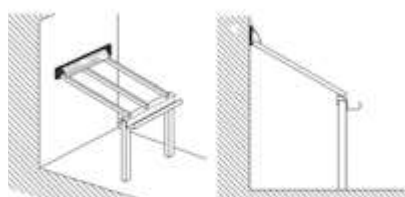

Notre gamme de gouttières est composée de 3 types de modèles :

- Gouttière simple
- Gouttière Sablière Xtra (Système Breveté)
- Gouttière Sablière à rupture de pont thermique (Tub60/Tub121, profils épines à RPT)

CHÉNEAU SIMPLE

POSE EN APPLIQUE

CHÉNEAU SABLIERÈ

POSE SUR POTEAUX 50 MM X 50 MM

CHÉNEAU SABLIERÈ

A RUPTURE DE PONT THERMIQUE
POSE SUR POTEAUX 90 MM X 90 MM

Principe de pose chéneau Xtra

Détails chéneau Xtra

Adaptation Chéneau Xtra

sur poteau 90 x 90

* Photographies et schémas non contractuels - Suggestions d'application

* Voir nos conditions de garantie dans nos CGV.