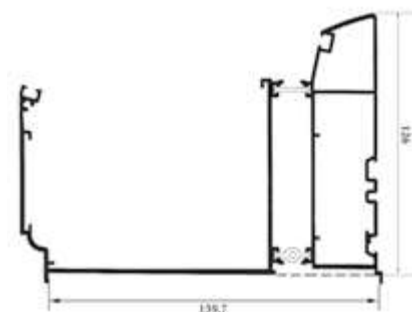

Blanc 9010, Gris Anthracite 7016 et Alu brut – Autres RAL sur demande

Longueurs standards pour la gouttière Xtra :

3m / 4m / 5m / 6m

Longueurs standards pour la gouttière à rupture de pont thermique :

3.25 m / 6.50 m

CHÉNEAU SIMPLE

POSE EN APPLIQUE

CHÉNEAU SABLIERÈ

POSE SUR POTEAUX 50 MM X 50 MM

CHÉNEAU SABLIERÈ

A RUPTURE DE PONT THERMIQUE
POSE SUR POTEAUX 90 MM X 90 MM

Principe de pose chéneau Xtra

Détails chéneau Xtra

Adaptation Chéneau Xtra

sur poteau 90 x 90

* Photographies et schémas non contractuels - Suggestions d'application

* Voir nos conditions de garantie dans nos CGV.