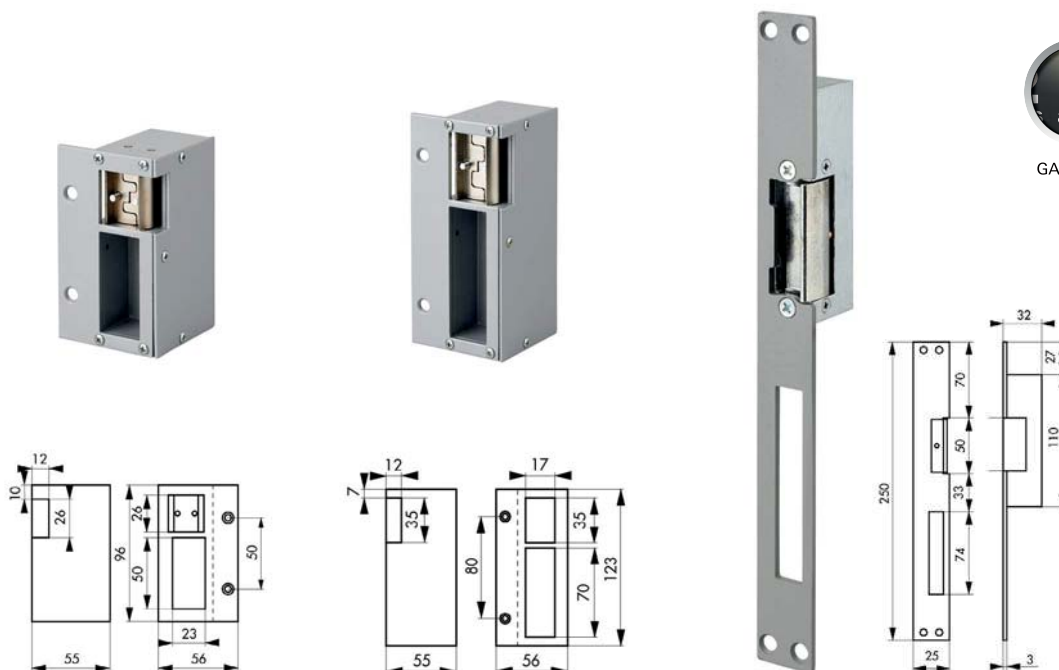

Accessoires / GÂCHE A COMMANDE ELECTRIQUE

PROTECT

GARANTIE

Description/Description/Descripción

Corps alliage. Double empênege. Peut être posée à l'extérieur. Courant d'alimentation : continu 12 V ou alternatif à contact stationnaire (une seule impulsion électrique libère la gâche, qui reste déverrouillée jusqu'à ce que la porte soit manœuvrée. C'est l'ouverture de la porte qui re-verrouille la gâche en annulant l'effet du contact stationnaire). Réversible. Accessoires : transformateur 20 - 12 V, ressort de renvoi pour pose en feuillure 12 mm, ressort de renvoi escargot pour pose en applique. Conforme aux exigences de la directive européenne de compatibilité électromagnétique 89/336/CEE.

AlloyCase. For double bolt. Can be fitted outdoor. Continuous current 12 V or alternating. Reversible. Accessories : transformer 220-12 V, flat spring 12 mm, spring to be installed on frame. According to the european standard 89/336/CEE.

Cuerpo de aleación. Doble empestillado. Puede instalarse por el exterior. Corriente de alimentación: continua 12 V o alterna. Reversible. Accesorios: transformador 220 - 12 V, muelle de transmisión para montaje en rebaje 12 mm. Muelle de transmisión caracol para montaje en plastrón. Conforme a las exigencias de la directiva europea de compatibilidad electromagnética 89/336/CEE.

Finition/Finish/Acabado

Laqué gris
Grey lacquered
Lacado gris

Version/Option/Versión

Pour serrure horizontale, verticale ou à encastrer
For horizontal, vertical or mortise lock
Para cerradura horizontal, vertical o para empotrar.