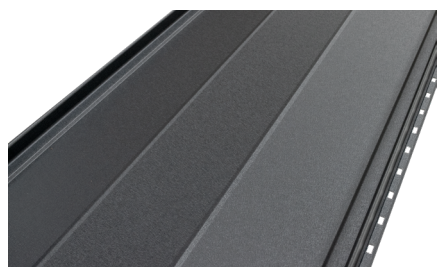

Options

Rainures centrales