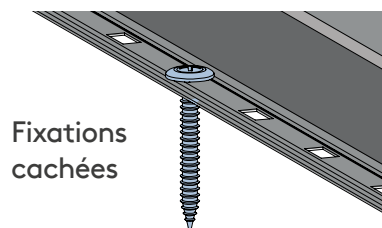

Bacacier By Kingspan

CLIPPEO® 450 Bardage

Fiche produit

Imitation joint debout «zinc»
Rapidité de mise en œuvre
Coloris et revêtements premium

Le CLIPPEO® 450 Bardage est un profil **aspect joint debout**. Léger et rapide à poser, il est la solution idéale pour tous vos projets de **bardage**. Une gamme de **pliages spécifiques** est disponible avec la même finition, afin d'obtenir un rendu parfait.

Caractéristiques

Matière :	Acier
Épaisseur nominale standard :	0,50 et 0,60 mm
Revêtements standards :	Rock Spirit 35 µm Zinc Spirit 50 µm
Hauteur :	28 mm
Largeur utile :	450 mm
Longueur :	0,8 m à 12 m
Masse surfacique :	5 kg/m ² - 5,95 kg/m ²
Option :	Rainures

 Comme pour toutes réalisations en joint debout en zinc, l'aspect visuel des plaques et du bardage peut varier dans le temps.

Le profil de CLIPPEO® 450 Bardage se clippe sans outillage.

BACACIER[®]
By Kingspan