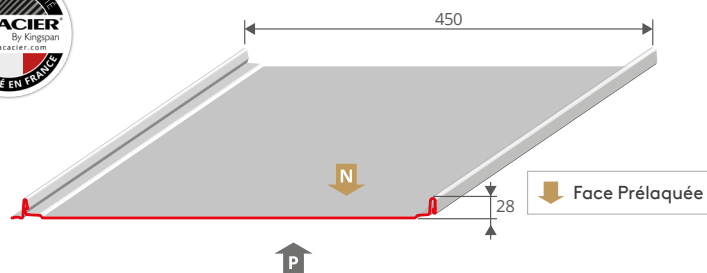

Bacacier By Kingspan

CLIPPEO® 450 Bardage

Fiche produit

Imitation joint debout «zinc»
Rapidité de mise en œuvre
Coloris et revêtements premium

Le CLIPPEO® 450 Bardage est un profil **aspect joint debout**. Léger et rapide à poser, il est la solution idéale pour tous vos projets de **bardage**. Une gamme de **pliages spécifiques** est disponible avec la même finition, afin d'obtenir un rendu parfait.

Caractéristiques

Matière :	Acier
Épaisseur nominale standard :	0,50 et 0,60 mm
Revêtements standards :	Rock Spirit 35 µm Zinc Spirit 50 µm
Hauteur :	28 mm
Largeur utile :	450 mm
Longueur :	0,8 m à 12 m
Masse surfacique :	5 kg/m ² - 5,95 kg/m ²
Option :	Rainures

 Comme pour toutes réalisations en joint debout en zinc, l'aspect visuel des plaques et du bardage peut varier dans le temps.

Le profil de CLIPPEO® 450 Bardage se clippe sans outillage.

BACACIER[®]
By Kingspan

Longueur utile non crantée : 2000 mm

Longueur hors-tout : 2100 mm

Angle rentrant

Angle rentrant
contre-mur

Angle sortant

Angle sortant
contre-mur

Bavette

Appui