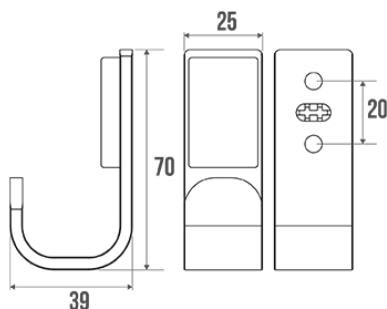

Fiche technique

Informations

Désignation	ALUR - Crochet porte-peignoir 1 tête, alu plié thermolaqué, Noir mat
Référence	400718

Les + produit

+ Ligne épurée et stylée.

Description

Caractéristiques techniques

Matière	Aluminium
Couleur	Noir mat
Dimensions	39 x 25 mm
Conditionnement	Sachet plastique + Cavalier pour mise en place sur broche
Garantie	5 ans
Gencod	3563394007187
Code douanier	7615200000
Notice	S00002120_IND_02