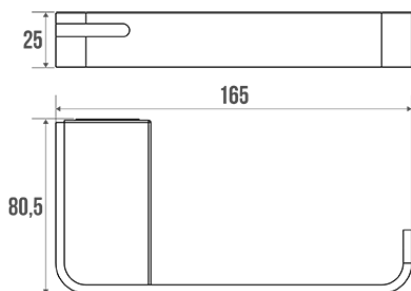

Fiche technique

Informations

Désignation	ALUR - Distributeur papier WC, alu plié thermolaqué, Noir mat
Référence	400713

Les + produit

+ Ligne épurée et stylée.

Description

Caractéristiques techniques

Matière	Aluminium
Couleur	Noir mat
Dimensions	165 x 80,5 x 25 mm
Conditionnement	Sachet plastique + Cavalier pour mise en place sur broche
Garantie	5 ans
Gencod	3563394007132
Code douanier	7615200000
Notice	S00002120_IND_02