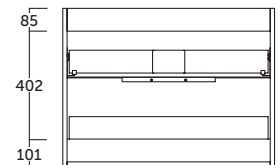

galsaky 80 (31.5")

Acabados	Referencia
Blanco brillo	151 01 080 (X)
Roble natural	151 24 080 (X)
Pino gris	151 37 080 (X)
Moka mate	151 74 080 (X)
Mist mate	151 71 080 (X)
Sunset mate	151 48 080 (X)
Island mate	151 49 080 (X)

Sustituir la X por la referencia de color:

- Tirador cromo (C)
- Tirador negro (N)
- Tirador oro (G)