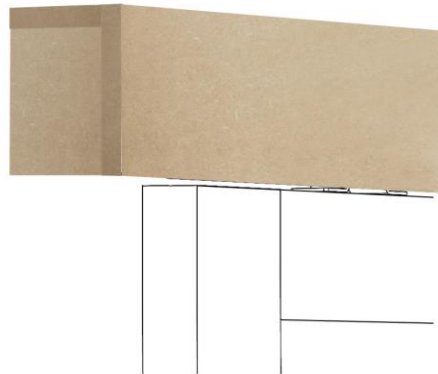

kits coulissants

kits coulissants **en applique**

Compatible portes 73-83-93cm.
Rail aluminium roulette avec système amorti.
Guide de translation invisible au sol.
Visserie et outils de réglage.
Cache rail de finition.

**Finition chêne brut
avec poteau de butée**

existe en paulownia brut

**Médium brut
sans poteau de butée**

**Poteau de butée
en médium brut
en option**

**Aluminium laqué noir
sans poteau de butée**

**Poteau de butée
en médium revêtu
polymère noir
en option**

kit coulissant **acier en applique**

Compatible portes 73-83-93cm.
Rail plat acier avec roulettes apparentes.
Guide de translation invisible au sol.
Visserie et outils de réglage.
Butées latérales de fin de course.