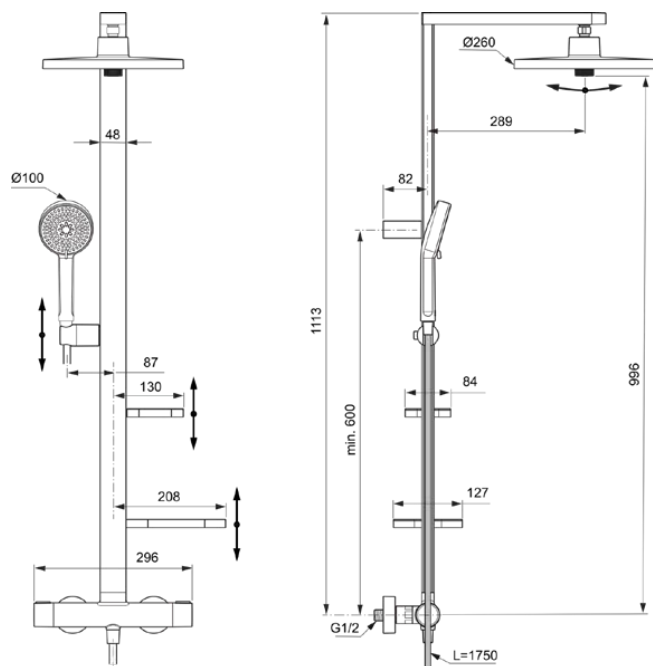

Alu+ | Colonne de douche 356x1113 mm finition noir mat

Image & dessin technique

Informations générales

Type de produit	Colonne de douche
Marque	Ideal Standard
Suite	Alu+
Designer	Palomba Serafini Associati
Code couleur	XG
Colour description	Noir Mat
Finition	Mat
Hauteur (mm)	1113
Largeur (mm)	356
Longueur / Profondeur (mm)	501
Code EAN	3800861117162
Poids net (kg)	6.92

Téléchargements

- [BIM-UK](#)
- [BIM-FR](#)
- [BIM-BE](#)
- [Guide d'installation](#)
- [Liste des pièces de rechange](#)

Spécifications du produits

Type de contrôle de la température	Mécanique
Position de la poignée	Latéral
Avec inverseur	Oui
Surface cover	coated
Avec support de douche ajustable	Oui
Avec douchette	Oui
Avec douche de tête	Oui
Avec flexible de douche	Oui
Avec porte-savon	Oui
Avec étagère(s)	Non
Matériau	Plastique
Hauteur du jet d'eau réglable	Oui
Avec buses latérales	Non
min. operating pressure (kPa)	50
Fixations réglables	Oui
La douche de tête est réglable en profondeur	Non
Avec des raccords en S	Oui
PVD technology	Non
Easy-care surface IdealPlus	Non
	Inverseur
Water activation	Tourné
Fixation de la cartouche	Bague filetée
Valve's nominal size	25