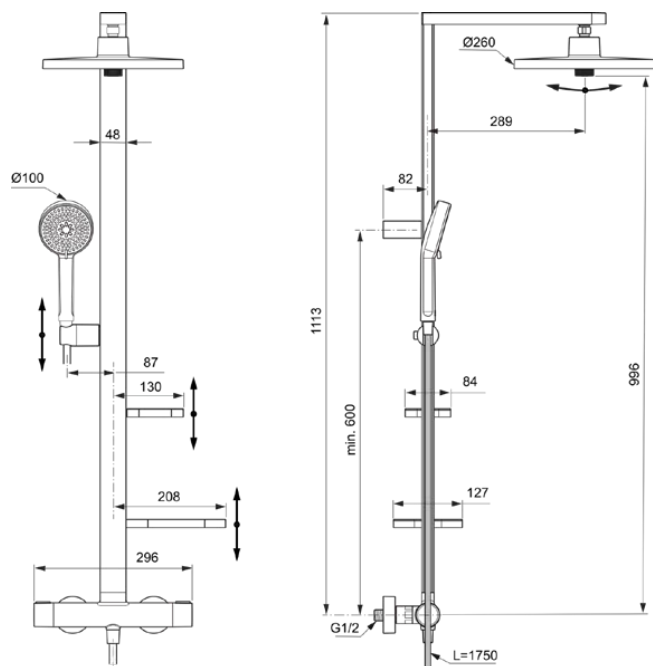

Alu+ | Colonne de douche 356x1113 mm finition argent brossé

Image & dessin technique

Informations générales

Type de produit	Colonne de douche
Marque	Ideal Standard
Suite	Alu+
Designer	Palomba Serafini Associati
Code couleur	SI
Colour description	Argent Brossé
Finition	Satiné
Hauteur (mm)	1113
Largeur (mm)	356
Longueur / Profondeur (mm)	501
Code EAN	3800861117285
Poids net (kg)	6.92

Téléchargements

- [BIM-UK](#)
- [BIM-FR](#)
- [BIM-BE](#)
- [Guide d'installation](#)
- [Liste des pièces de rechange](#)

Spécifications du produits

Type de contrôle de la température	Mécanique
Position de la poignée	Latéral
Avec inverseur	Oui
Avec support de douche ajustable	Oui
Avec douchette	Oui
Avec douche de tête	Oui
Avec flexible de douche	Oui
Avec porte-savon	Oui
Avec étagère(s)	Non
Matériau	Plastique
Hauteur du jet d'eau réglable	Oui
Avec buses latérales	Non
min. operating pressure (kPa)	50
Fixations réglables	Oui
La douche de tête est réglable en profondeur	Non
Avec des raccords en S	Oui
PVD technology	Non
Easy-care surface IdealPlus	Non
	Inverseur
Water activation	Tourné
Fixation de la cartouche	Bague fileté
Valve's nominal size	25