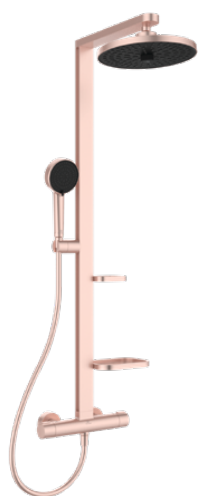

Alu+ | Colonne de douche 356x1113 mm finition rose brossé

Image & dessin technique

Informations générales

Type de produit	Colonne de douche
Marque	Ideal Standard
Suite	Alu+
Designer	Palomba Serafini Associati
Code couleur	RO
Colour description	Rose Brossé
Finition	Satiné
Hauteur (mm)	1113
Largeur (mm)	356
Longueur / Profondeur (mm)	501
Code EAN	3800861117407
Poids net (kg)	6.92

Téléchargements

- [BIM-UK](#)
- [BIM-FR](#)
- [BIM-BE](#)
- [Guide d'installation](#)
- [Liste des pièces de rechange](#)

Spécifications du produits

Type de contrôle de la température	Mécanique
Position de la poignée	Latéral
Avec inverseur	Oui
Avec support de douche ajustable	Oui
Avec douchette	Oui
Avec douche de tête	Oui
Avec flexible de douche	Oui
Avec porte-savon	Oui
Avec étagère(s)	Non
Matériau	Plastique
Hauteur du jet d'eau réglable	Oui
Avec buses latérales	Non
min. operating pressure (kPa)	50
Fixations réglables	Oui
La douche de tête est réglable en profondeur	Non
Avec des raccords en S	Oui
PVD technology	Non
Easy-care surface IdealPlus	Non
	Inverseur
Water activation	Tourné
Fixation de la cartouche	Bague fileté
Valve's nominal size	25