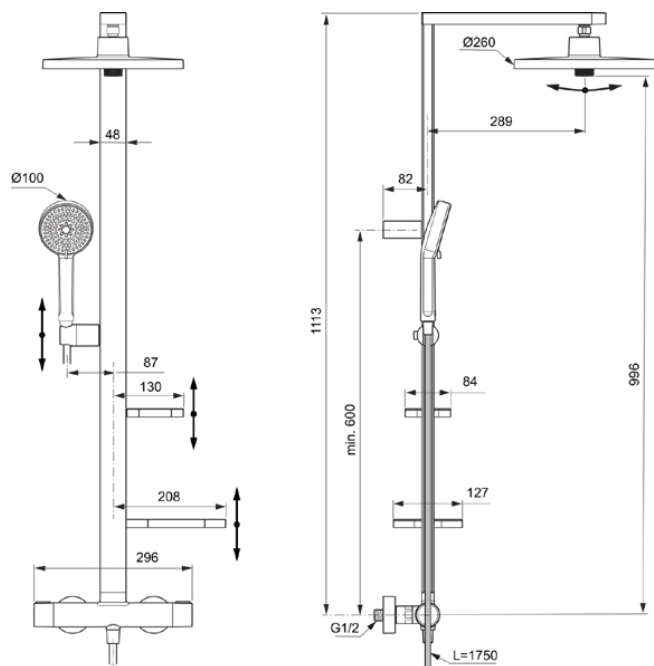

Alu+ | Colonne de douche 356x1113 mm finition rose brossé

Image & dessin technique

Informations générales

Type de produit	Colonne de douche
Marque	Ideal Standard
Suite	Alu+
Designer	Palomba Serafini Associati
Code couleur	RO
Colour description	Rose Brossé
Finition	Satiné
Hauteur (mm)	1113
Largeur (mm)	356
Longueur / Profondeur (mm)	501
Code EAN	3800861117407
Poids net (kg)	6.92

Téléchargements

- [BIM-UK](#)
- [BIM-FR](#)
- [BIM-BE](#)
- [Guide d'installation](#)
- [Liste des pièces de rechange](#)

Spécifications du produits

Type de contrôle de la température	Mécanique
Position de la poignée	Latéral
Avec inverseur	Oui
Avec support de douche ajustable	Oui
Avec douchette	Oui
Avec douche de tête	Oui
Avec flexible de douche	Oui
Avec porte-savon	Oui
Avec étagère(s)	Non
Matériau	Plastique
Hauteur du jet d'eau réglable	Oui
Avec buses latérales	Non
min. operating pressure (kPa)	50
Fixations réglables	Oui
La douche de tête est réglable en profondeur	Non
Avec des raccords en S	Oui
PVD technology	Non
Easy-care surface IdealPlus	Non
	Inverseur
Water activation	Tourné
Fixation de la cartouche	Bague fileté
Valve's nominal size	25