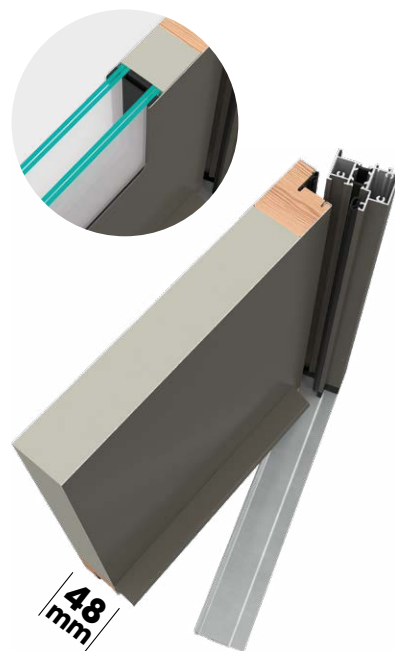

QUINCAILLERIE

Poignée Rosace couleur argent
(QPR-022-AR)

Retrouvez toutes
les quincailleries
ici :

*selon la norme NF EN 14351-1 W/(m².K)

PRIX DE VENTE HT**

Fourniture seule

** En dimension standard 2150 x 900mm, TVA en vigueur.

Document non contractuel. Bel'M se réserve le droit de modifier ou d'améliorer ses produits sans préavis.