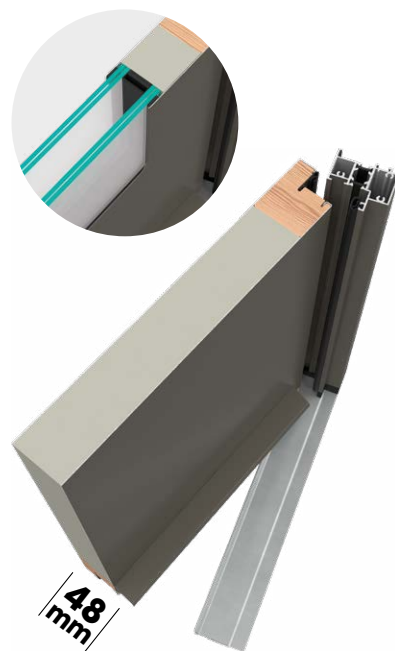

Couguar

Un décor original et sobre associé à une grande barre de tirage pour une porte d'entrée design. Décor postformé exclusif Bel'M.

Colorisez votre porte

avec une de nos 19 couleurs en option au choix.

DÉCOR

Esthétique extérieur et intérieur identique.

QUINCAILLERIE

Barre de tirage ronde couleur inox 1800 mm (QBT-005-IN) + poignée rosace couleur inox face intérieure (QPR-022-IN)

Retrouvez toutes les quincailleries ici :