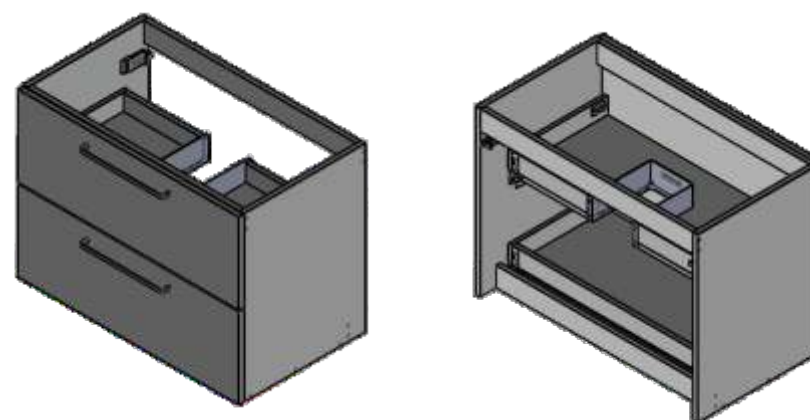

DESCRIPTION

Meuble suspendu, composée de deux tiroirs,
Soft Diazl Slim ST728, avec siphon Diazl Moka, niveleurs Indaux,
pour lavabo céramique 5061/5081 (Fifty), poignée ref. 5038-300mm.

CARACTÉRISTIQUES MATÉRIEL

Meuble
Structure - aggloméré 16mm,
Fronts - aggloméré 16mm,

Tiroirs
Intérieur - aggloméré 16mm,
Linho Habana

FINITIONS MEUBLE

FUTURA

FINITIONS TIROIRS

LINHO
HABANA

MEASURE PRODUITS

LARGEUR 600mm | 800mm
HAUTEUR 580mm
PROFONDEUR 453mm

POIDS | MEUBLE - MESURES

600mm - 20Kg | 800mm - 25Kg

EMBALLAGE EN CARTON - D0 - AVEC SAC - PAS DE COINS

CERTIFICAT

Norme PEFC | FSC, pour la gestion durable des forêts
PEFC/13-32-052 | FSC C161267

FP - FICHE PRODUIT			
NOM	NEW MEUBLE 600 800mm	VERSÃO	V2