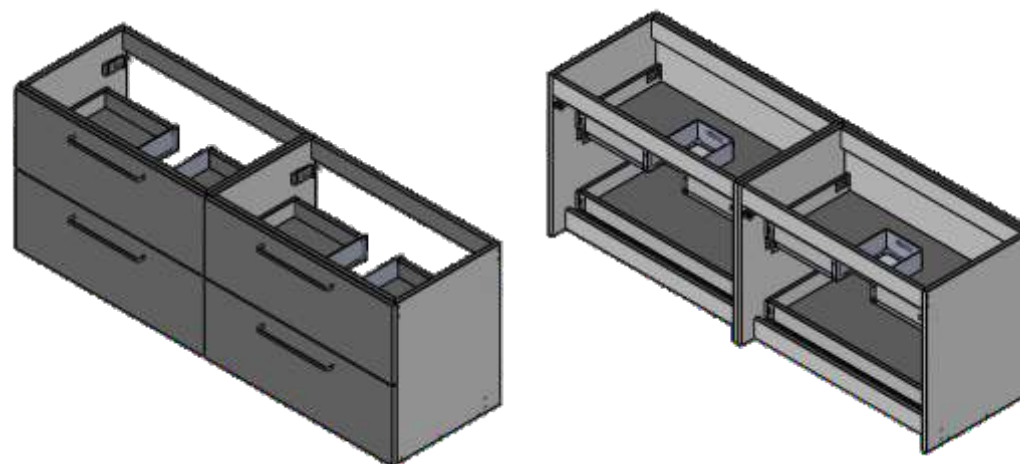

## DESCRIPTION

Meuble suspendu, composée de quatre tiroirs, Soft Diazí Slim ST728, avec deux siphons Diazí Moka, niveleurs Indaux, pour lavabo céramique 5121 double (Fifty), poignée ref. 5038-300mm.

## CARACTÉRISTIQUES MATÉRIEL

Meuble  
Structure - aggloméré 16mm,  
Fronts - aggloméré 16mm,

Tiroirs  
Intérieur - aggloméré 16mm,  
Linho Habana

## MEASURE PRODUITS

LARGEUR 1200mm  
HAUTEUR 580mm  
PROFONDEUR 453mm