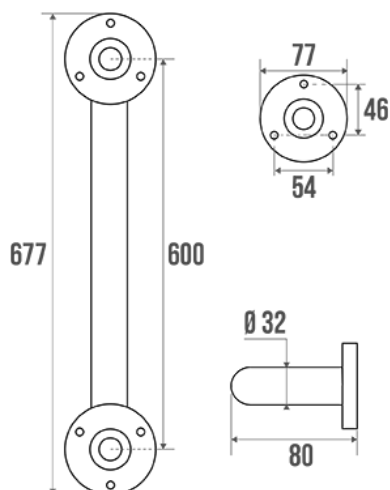

### Informations

Désignation Barre droite 600 mm, Inox poli brillant, Ø 32 mm  
Référence 000106

### Description

Tube inox 304 poli brillant Ø 32 mm.  
Platines et cache-fixations en inox poli brillant.  
Visserie fournie.

Incompatible dans les milieux chlorés.

### Caractéristiques techniques

Finition	Poli brillant
Dimensions	600 mm
Matière	Inox
Poids brut	0.700 kg
Conditionnement	Sachet plastique neutre
Charge admissible	150 kg
Tests laboratoire à	225 kg
Garantie	5 ans
Poids net	0.700 kg
Gencod	3563390001066
Code douanier	7324900010
Notice	Aucune notice disponible