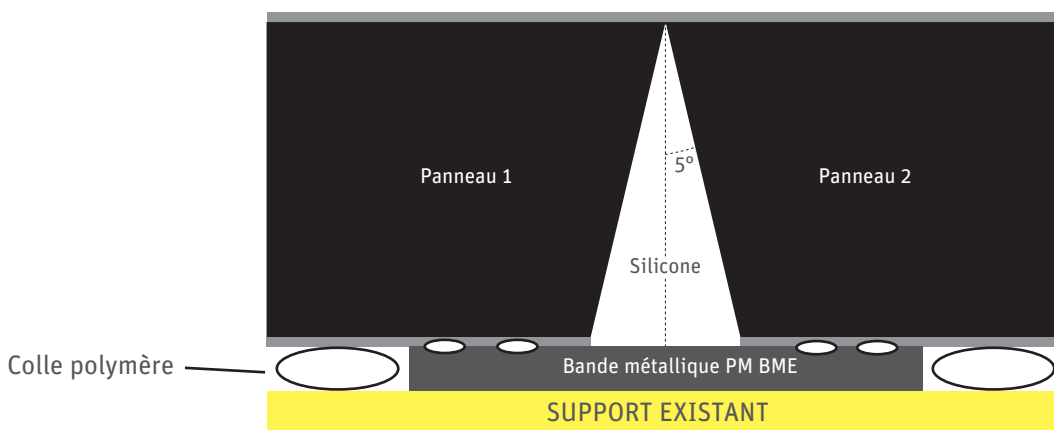

Caractéristiques techniques

- Profilé en aluminium
- 3 couleurs : Noir anodisé, argent anodisé, blanc peinture époxy

Avantages produits

- Facilite la pose de VIPANEL®
- Profilé robuste peu sensible aux produits chimiques
- Étanchéité silicone à intégrer dans la gorge du profilé
- Adapté pour le neuf et la rénovation

Blanc RAL 9016
(Satiné)

Argent anodisé
(sans peinture)

Noir anodisé
(sans peinture)

Bande métallique et tampon magnétique

	Désignation et description	Code article
	PM Bande metal joint entre panneaux 2.55M Permet la pose de VIPANEL® en bord à bord et un renfort d'étanchéité à la jonction de panneau	1420000762
	PM Tampon magnétique pour mise en oeuvre Permet de maintenir les VIPANEL® durant le séchage de la colle	1420000049

Angle avec
pluie

Angle avec
chevauchement

Angle avec
profilé

Liaison
bord à bord

Liaison
avec profilé

Finition avec
profilé

Schémas techniques

Vue du dessus

Profilé de finition Sol Mur

Le profilé de finition Sol Mur peut être utilisé aussi bien horizontalement que verticalement. Il permet de donner une assise aux VIPANEL® sur toutes les surfaces (horizontales : plafond, sol et surface; verticales : mur).