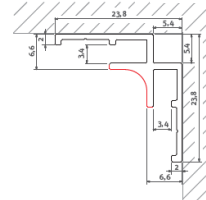

Angle avec
pluie

Angle avec
chevauchement

Angle avec
profilé

Liaison
bord à bord

Liaison
avec profilé

Finition avec
profilé

Schémas techniques

Vue du dessus

1 Profilé de finition

2 Profilé d'angle intérieur

3 Profilé d'angle extérieur

4 Profilé de liaison

Données techniques

	Description	Finition	Hauteur	Référence	Code article
	Profilé de finition Pour panneau 3mm d'épaisseur	Aluminium mat	2100	PP FIN 2100 031	1420000516
		Aluminium mat	2550	PM FIN 2550 031	1420000320
		Noir	2100	PP FIN 2100 03N	1420000514
		Noir	2550	PM FIN 2550 03N	1420000322
		Blanc	2100	PP FIN 2100 032	1420000515
		Blanc	2550	PM FIN 2550 032	1420000321
	Profilé angle intérieur Pour panneau 3mm d'épaisseur	Aluminium mat	2100	PP INT 2100 031	1420000517
		Aluminium mat	2550	PM INT 2550 031	1420000323
		Noir	2100	PP INT 2100 03N	1420000519
		Noir	2550	PM INT 2550 03N	1420000325
		Blanc	2100	PP INT 2100 032	1420000518
		Blanc	2550	PM INT 2550 032	1420000324
	Profilé angle extérieur Pour panneau 3mm d'épaisseur	Aluminium mat	2100	PP EXT 2100 031	1420000520
		Aluminium mat	2550	PM EXT 2550 031	1420000326
		Noir	2100	PP EXT 2100 03N	1420000522
		Noir	2550	PM EXT 2550 03N	1420000328
		Blanc	2100	PP EXT 2100 032	1420000521
		Blanc	2550	PM EXT 2550 032	1420000327
	Profilé de liaison Pour panneau 3mm d'épaisseur	Aluminium mat	2100	PP LIA 2100 031	1420000523
		Aluminium mat	2550	PM LIA 2550 031	1420000329
		Noir	2100	PP LIA 2100 03N	1420000525
		Noir	2550	PM LIA 2550 03N	1420000331
		Blanc	2100	PP LIA 2100 032	1420000524
		Blanc	2550	PM LIA 2550 032	1420000330