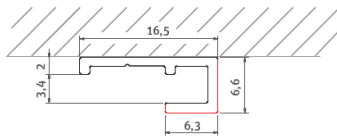

Angle avec
pluie

Angle avec
chevauchement

Angle avec
profilé

Liaison
bord à bord

Liaison
avec profilé

Finition avec
profilé

Schémas techniques

Vue du dessus

1 Profilé de finition

2 Profilé d'angle intérieur

3 Profilé d'angle extérieur

4 Profilé de liaison

Données techniques

	Description	Finition	Hauteur	Référence	Code article
	Profilé de finition Pour panneau 3mm d'épaisseur	Aluminium mat	2100	PP FIN 2100 031	1420000516
		Aluminium mat	2550	PM FIN 2550 031	1420000320
		Noir	2100	PP FIN 2100 03N	1420000514
		Noir	2550	PM FIN 2550 03N	1420000322
		Blanc	2100	PP FIN 2100 032	1420000515
		Blanc	2550	PM FIN 2550 032	1420000321
	Profilé angle intérieur Pour panneau 3mm d'épaisseur	Aluminium mat	2100	PP INT 2100 031	1420000517
		Aluminium mat	2550	PM INT 2550 031	1420000323
		Noir	2100	PP INT 2100 03N	1420000519
		Noir	2550	PM INT 2550 03N	1420000325
		Blanc	2100	PP INT 2100 032	1420000518
		Blanc	2550	PM INT 2550 032	1420000324
	Profilé angle extérieur Pour panneau 3mm d'épaisseur	Aluminium mat	2100	PP EXT 2100 031	1420000520
		Aluminium mat	2550	PM EXT 2550 031	1420000326
		Noir	2100	PP EXT 2100 03N	1420000522
		Noir	2550	PM EXT 2550 03N	1420000328
		Blanc	2100	PP EXT 2100 032	1420000521
		Blanc	2550	PM EXT 2550 032	1420000327
	Profilé de liaison Pour panneau 3mm d'épaisseur	Aluminium mat	2100	PP LIA 2100 031	1420000523
		Aluminium mat	2550	PM LIA 2550 031	1420000329
		Noir	2100	PP LIA 2100 03N	1420000525
		Noir	2550	PM LIA 2550 03N	1420000331
		Blanc	2100	PP LIA 2100 032	1420000524
		Blanc	2550	PM LIA 2550 032	1420000330