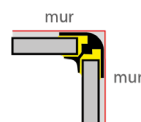

Blanc RAL 9016
(Satiné)

Argent anodisé
(sans peinture)

Noir anodisé
(sans peinture)

Bande métallique et tampon magnétique

	Désignation et description	Code article
	PM Bande metal joint entre panneaux 2.55M Permet la pose de VIPANEL® en bord à bord et un renfort d'étanchéité à la jonction de panneau	1420000762
	PM Tampon magnétique pour mise en oeuvre Permet de maintenir les VIPANEL® durant le séchage de la colle	1420000049

Angle avec
pluie

Angle avec
chevauchement

Angle avec
profilé

Liaison
bord à bord

Liaison
avec profilé

Finition avec
profilé

Schémas techniques

Vue du dessus

1 Profilé de finition

2 Profilé d'angle intérieur

3 Profilé d'angle extérieur

4 Profilé de liaison

Données techniques

	Description	Finition	Hauteur	Référence	Code article
	Profilé de finition Pour panneau 3mm d'épaisseur	Aluminium mat	2100	PP FIN 2100 031	1420000516
		Aluminium mat	2550	PM FIN 2550 031	1420000320
		Noir	2100	PP FIN 2100 03N	1420000514
		Noir	2550	PM FIN 2550 03N	1420000322
		Blanc	2100	PP FIN 2100 032	1420000515
		Blanc	2550	PM FIN 2550 032	1420000321
	Profilé angle intérieur Pour panneau 3mm d'épaisseur	Aluminium mat	2100	PP INT 2100 031	1420000517
		Aluminium mat	2550	PM INT 2550 031	1420000323
		Noir	2100	PP INT 2100 03N	1420000519
		Noir	2550	PM INT 2550 03N	1420000325
		Blanc	2100	PP INT 2100 032	1420000518
		Blanc	2550	PM INT 2550 032	1420000324
	Profilé angle extérieur Pour panneau 3mm d'épaisseur	Aluminium mat	2100	PP EXT 2100 031	1420000520
		Aluminium mat	2550	PM EXT 2550 031	1420000326
		Noir	2100	PP EXT 2100 03N	1420000522
		Noir	2550	PM EXT 2550 03N	1420000328
		Blanc	2100	PP EXT 2100 032	1420000521
		Blanc	2550	PM EXT 2550 032	1420000327
	Profilé de liaison Pour panneau 3mm d'épaisseur	Aluminium mat	2100	PP LIA 2100 031	1420000523
		Aluminium mat	2550	PM LIA 2550 031	1420000329
		Noir	2100	PP LIA 2100 03N	1420000525
		Noir	2550	PM LIA 2550 03N	1420000331
		Blanc	2100	PP LIA 2100 032	1420000524
		Blanc	2550	PM LIA 2550 032	1420000330