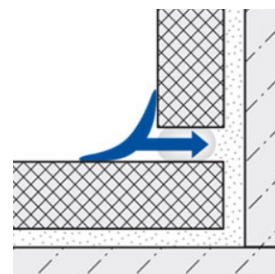

Angle avec
pluie

Angle avec
chevauchement

Angle avec
profilé

Liaison
bord à bord

Liaison
avec profilé

Finition avec
profilé

Schémas techniques

Vue du dessus

1 Profilé de finition

2 Profilé d'angle intérieur

3 Profilé d'angle extérieur

4 Profilé de liaison

Données techniques

	Description	Finition	Hauteur	Référence	Code article
	Profilé de finition Pour panneau 3mm d'épaisseur	Aluminium mat	2100	PP FIN 2100 031	1420000516
		Aluminium mat	2550	PM FIN 2550 031	1420000320
		Noir	2100	PP FIN 2100 03N	1420000514
		Noir	2550	PM FIN 2550 03N	1420000322
		Blanc	2100	PP FIN 2100 032	1420000515
		Blanc	2550	PM FIN 2550 032	1420000321
	Profilé angle intérieur Pour panneau 3mm d'épaisseur	Aluminium mat	2100	PP INT 2100 031	1420000517
		Aluminium mat	2550	PM INT 2550 031	1420000323
		Noir	2100	PP INT 2100 03N	1420000519
		Noir	2550	PM INT 2550 03N	1420000325
		Blanc	2100	PP INT 2100 032	1420000518
		Blanc	2550	PM INT 2550 032	1420000324
	Profilé angle extérieur Pour panneau 3mm d'épaisseur	Aluminium mat	2100	PP EXT 2100 031	1420000520
		Aluminium mat	2550	PM EXT 2550 031	1420000326
		Noir	2100	PP EXT 2100 03N	1420000522
		Noir	2550	PM EXT 2550 03N	1420000328
		Blanc	2100	PP EXT 2100 032	1420000521
		Blanc	2550	PM EXT 2550 032	1420000327
	Profilé de liaison Pour panneau 3mm d'épaisseur	Aluminium mat	2100	PP LIA 2100 031	1420000523
		Aluminium mat	2550	PM LIA 2550 031	1420000329
		Noir	2100	PP LIA 2100 03N	1420000525
		Noir	2550	PM LIA 2550 03N	1420000331
		Blanc	2100	PP LIA 2100 032	1420000524
		Blanc	2550	PM LIA 2550 032	1420000330

Profilé de finition Sol Mur

Le profilé de finition Sol Mur peut être utilisé aussi bien horizontalement que verticalement. Il permet de donner une assise aux VIPANEL® sur toutes les surfaces (horizontales : plafond, sol et surface; verticales : mur).