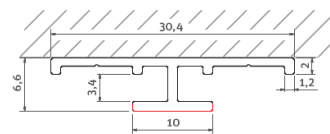

Angle avec
pluie

Angle avec
chevauchement

Angle avec
profilé

Liaison
bord à bord

Liaison
avec profilé

Finition avec
profilé

Schémas techniques

Vue du dessus

1 Profilé de finition

2 Profilé d'angle intérieur

3 Profilé d'angle extérieur

4 Profilé de liaison

Données techniques

	Description	Finition	Hauteur	Référence	Code article
	Profilé de finition Pour panneau 3mm d'épaisseur	Aluminium mat	2100	PP FIN 2100 031	1420000516
		Aluminium mat	2550	PM FIN 2550 031	1420000320
		Noir	2100	PP FIN 2100 03N	1420000514
		Noir	2550	PM FIN 2550 03N	1420000322
		Blanc	2100	PP FIN 2100 032	1420000515
		Blanc	2550	PM FIN 2550 032	1420000321
	Profilé angle intérieur Pour panneau 3mm d'épaisseur	Aluminium mat	2100	PP INT 2100 031	1420000517
		Aluminium mat	2550	PM INT 2550 031	1420000323
		Noir	2100	PP INT 2100 03N	1420000519
		Noir	2550	PM INT 2550 03N	1420000325
		Blanc	2100	PP INT 2100 032	1420000518
		Blanc	2550	PM INT 2550 032	1420000324
	Profilé angle extérieur Pour panneau 3mm d'épaisseur	Aluminium mat	2100	PP EXT 2100 031	1420000520
		Aluminium mat	2550	PM EXT 2550 031	1420000326
		Noir	2100	PP EXT 2100 03N	1420000522
		Noir	2550	PM EXT 2550 03N	1420000328
		Blanc	2100	PP EXT 2100 032	1420000521
		Blanc	2550	PM EXT 2550 032	1420000327
	Profilé de liaison Pour panneau 3mm d'épaisseur	Aluminium mat	2100	PP LIA 2100 031	1420000523
		Aluminium mat	2550	PM LIA 2550 031	1420000329
		Noir	2100	PP LIA 2100 03N	1420000525
		Noir	2550	PM LIA 2550 03N	1420000331
		Blanc	2100	PP LIA 2100 032	1420000524
		Blanc	2550	PM LIA 2550 032	1420000330