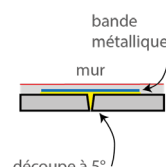

Blanc RAL 9016
(Satiné)

Argent anodisé
(sans peinture)

Noir anodisé
(sans peinture)

Bande métallique et tampon magnétique

	Désignation et description	Code article
	PM Bande metal joint entre panneaux 2.55M Permet la pose de VIPANEL® en bord à bord et un renfort d'étanchéité à la jonction de panneau	1420000762
	PM Tampon magnétique pour mise en oeuvre Permet de maintenir les VIPANEL® durant le séchage de la colle	1420000049

Angle avec
pluie

Angle avec
chevauchement

Angle avec
profilé

Liaison
bord à bord

Liaison
avec profilé

Finition avec
profilé

Schémas techniques

Vue du dessus

1 Profilé de finition

2 Profilé d'angle intérieur

3 Profilé d'angle extérieur

4 Profilé de liaison

Données techniques

	Description	Finition	Hauteur	Référence	Code article
	Profilé de finition Pour panneau 3mm d'épaisseur	Aluminium mat	2100	PP FIN 2100 031	1420000516
		Aluminium mat	2550	PM FIN 2550 031	1420000320
		Noir	2100	PP FIN 2100 03N	1420000514
		Noir	2550	PM FIN 2550 03N	1420000322
		Blanc	2100	PP FIN 2100 032	1420000515
		Blanc	2550	PM FIN 2550 032	1420000321
	Profilé angle intérieur Pour panneau 3mm d'épaisseur	Aluminium mat	2100	PP INT 2100 031	1420000517
		Aluminium mat	2550	PM INT 2550 031	1420000323
		Noir	2100	PP INT 2100 03N	1420000519
		Noir	2550	PM INT 2550 03N	1420000325
		Blanc	2100	PP INT 2100 032	1420000518
		Blanc	2550	PM INT 2550 032	1420000324
	Profilé angle extérieur Pour panneau 3mm d'épaisseur	Aluminium mat	2100	PP EXT 2100 031	1420000520
		Aluminium mat	2550	PM EXT 2550 031	1420000326
		Noir	2100	PP EXT 2100 03N	1420000522
		Noir	2550	PM EXT 2550 03N	1420000328
		Blanc	2100	PP EXT 2100 032	1420000521
		Blanc	2550	PM EXT 2550 032	1420000327
	Profilé de liaison Pour panneau 3mm d'épaisseur	Aluminium mat	2100	PP LIA 2100 031	1420000523
		Aluminium mat	2550	PM LIA 2550 031	1420000329
		Noir	2100	PP LIA 2100 03N	1420000525
		Noir	2550	PM LIA 2550 03N	1420000331
		Blanc	2100	PP LIA 2100 032	1420000524
		Blanc	2550	PM LIA 2550 032	1420000330