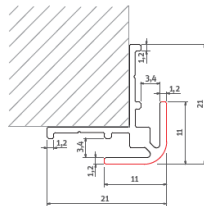

Angle avec
pluie

Angle avec
chevauchement

Angle avec
profilé

Liaison
bord à bord

Liaison
avec profilé

Finition avec
profilé

Schémas techniques

Vue du dessus

1 Profilé de finition

2 Profilé d'angle intérieur

3 Profilé d'angle extérieur

4 Profilé de liaison

Données techniques

	Description	Finition	Hauteur	Référence	Code article
	Profilé de finition Pour panneau 3mm d'épaisseur	Aluminium mat	2100	PP FIN 2100 031	1420000516
		Aluminium mat	2550	PM FIN 2550 031	1420000320
		Noir	2100	PP FIN 2100 03N	1420000514
		Noir	2550	PM FIN 2550 03N	1420000322
		Blanc	2100	PP FIN 2100 032	1420000515
		Blanc	2550	PM FIN 2550 032	1420000321
	Profilé angle intérieur Pour panneau 3mm d'épaisseur	Aluminium mat	2100	PP INT 2100 031	1420000517
		Aluminium mat	2550	PM INT 2550 031	1420000323
		Noir	2100	PP INT 2100 03N	1420000519
		Noir	2550	PM INT 2550 03N	1420000325
		Blanc	2100	PP INT 2100 032	1420000518
		Blanc	2550	PM INT 2550 032	1420000324
	Profilé angle extérieur Pour panneau 3mm d'épaisseur	Aluminium mat	2100	PP EXT 2100 031	1420000520
		Aluminium mat	2550	PM EXT 2550 031	1420000326
		Noir	2100	PP EXT 2100 03N	1420000522
		Noir	2550	PM EXT 2550 03N	1420000328
		Blanc	2100	PP EXT 2100 032	1420000521
		Blanc	2550	PM EXT 2550 032	1420000327
	Profilé de liaison Pour panneau 3mm d'épaisseur	Aluminium mat	2100	PP LIA 2100 031	1420000523
		Aluminium mat	2550	PM LIA 2550 031	1420000329
		Noir	2100	PP LIA 2100 03N	1420000525
		Noir	2550	PM LIA 2550 03N	1420000331
		Blanc	2100	PP LIA 2100 032	1420000524
		Blanc	2550	PM LIA 2550 032	1420000330