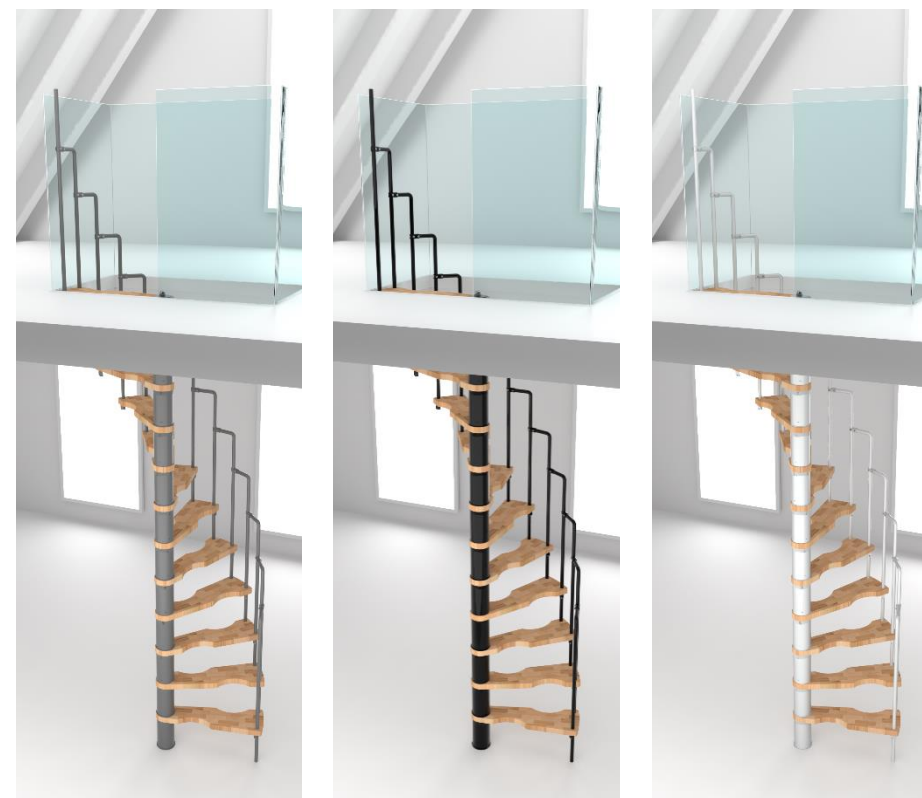

Suono

Valide à partir du / valid from

26.06.2023

	Unité de mesure measure	Suono 120 x 68	Suono 140 x 78
Dimensions de base ceiling opening size	mm	1200 x 680	1260 x 780
Rayon extérieur outside radius	mm	600	700
Hauteur de palier max. Floor to floor height max.	mm	3055	3055
Profondeur de marche tread depth	mm	96 - 154	106 - 154
Hauteur de marche rise	mm	235	235
Largeur de passage free passage width	mm	508	609
Hauteur du garde-corps railing height	mm	900	900
Diamètre du mât central spindle diameter	mm	108	108
Épaisseur de marche tread strength	mm	35	35
Diamètre des balustres railing rod diameter	mm	22	22
Diamètre de la main courante handrail diameter	mm	22	22

Variantes de montage / Assembling variations

Marches steps	Hêtre verni Beech lacquered
Mât central spindle tubes	Acier enduit de poudre en gris, noir ou blanc Steel powdercoated in grey, black or white
Balustres / colonnettes railing rods	Acier enduit de poudre en gris, noir ou blanc Steel powdercoated in grey, black or white