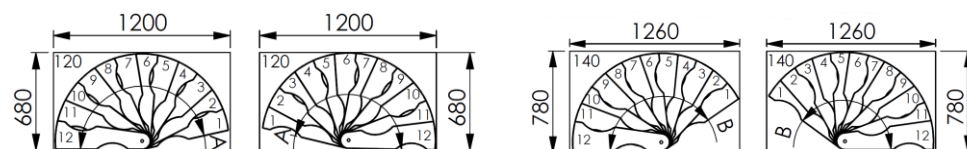

Suono

Valide à partir du / valid from

26.06.2023

	Unité de mesure measure	Suono 120 x 68	Suono 140 x 78
Dimensions de base ceiling opening size	mm	1200 x 680	1260 x 780
Rayon extérieur outside radius	mm	600	700
Hauteur de palier max. Floor to floor height max.	mm	3055	3055
Profondeur de marche tread depth	mm	96 - 154	106 - 154
Hauteur de marche rise	mm	235	235
Largeur de passage free passage width	mm	508	609
Hauteur du garde-corps railing height	mm	900	900
Diamètre du mât central spindle diameter	mm	108	108
Épaisseur de marche tread strength	mm	35	35
Diamètre des balustres railing rod diameter	mm	22	22
Diamètre de la main courante handrail diameter	mm	22	22

Variantes de montage / Assembling variations

Marches steps	Hêtre verni Beech lacquered
Mât central spindle tubes	Acier enduit de poudre en gris, noir ou blanc Steel powdercoated in grey, black or white
Balustres / colonnettes railing rods	Acier enduit de poudre en gris, noir ou blanc Steel powdercoated in grey, black or white