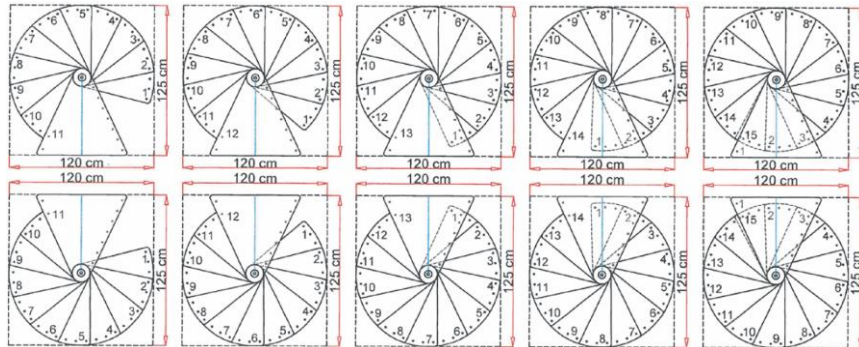

Venezia

Valide à partir du / valid from

07.03.2023

	Unité de mesure measure	Diamètre / diameter		
		120	140	160
Rayon extérieur outside radius	mm	600	700	800
Hauteur de palier max. max. floor height	mm	3094	3094	3094
H. de palier max. avec 1 kit hauteur max floor height with 1 height extension	mm	3332	3332	3332
H. de palier max. avec 2 kits haut. max floor height with 2 height extensions	mm	3570	3570	3570
Giron tread depth	mm	210	236	244
Hauteur de marche rise	mm	220 - 238	220 - 238	220 - 238
Largeur de passage free passage width	mm	486	586	686
Hauteur du garde-corps railing height	mm	900	900	900
Largeur de la marche palière platform width	mm	650	750	850
Angle de rotation par marche rotation per step	°	26	26	23
Angle de rotation marche palière rotation of the platform	°	50	50	50
Diamètre du mât central spindle diameter	mm	127	127	127
Épaisseur de marche tread thickness	mm	35	35	35
Diamètre des balustres railing rod diameter	mm	22	22	22
Diamètre de la main courante handrail diameter	mm	40	40	40

Variantes de montage / Assembling options

Venezia 120 cm

Venezia 140 cm

Venezia 160 cm