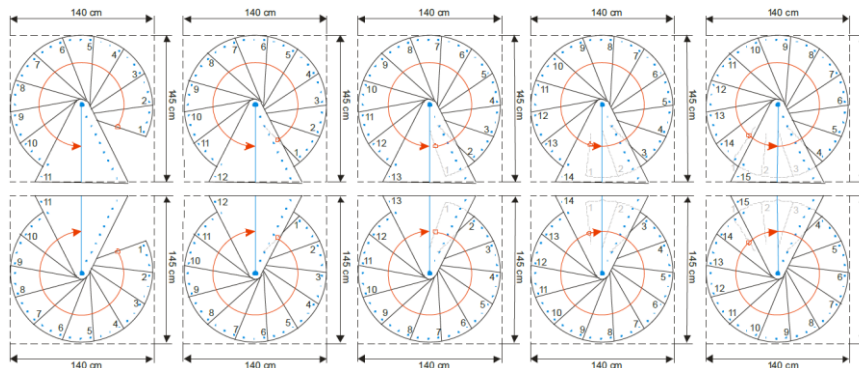

Venezia

Valide à partir du / valid from

07.03.2023

	Unité de mesure measure	Diamètre / diameter		
		120	140	160
Rayon extérieur outside radius	mm	600	700	800
Hauteur de palier max. max. floor height	mm	3094	3094	3094
H. de palier max. avec 1 kit hauteur max floor height with 1 height extension	mm	3332	3332	3332
H. de palier max. avec 2 kits haut. max floor height with 2 height extensions	mm	3570	3570	3570
Giron tread depth	mm	210	236	244
Hauteur de marche rise	mm	220 - 238	220 - 238	220 - 238
Largeur de passage free passage width	mm	486	586	686
Hauteur du garde-corps railing height	mm	900	900	900
Largeur de la marche palière platform width	mm	650	750	850
Angle de rotation par marche rotation per step	°	26	26	23
Angle de rotation marche palière rotation of the platform	°	50	50	50
Diamètre du mât central spindle diameter	mm	127	127	127
Épaisseur de marche tread thickness	mm	35	35	35
Diamètre des balustres railing rod diameter	mm	22	22	22
Diamètre de la main courante handrail diameter	mm	40	40	40

Variantes de montage / Assembling options

Venezia 120 cm

Venezia 140 cm

Venezia 160 cm