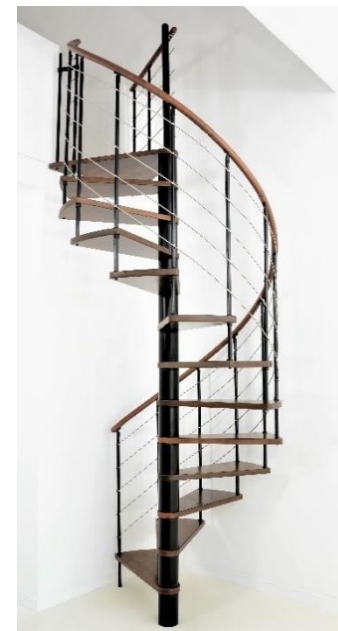

Venezia

Valide à partir du / valid from

07.03.2023

	Unité de mesure measure	Diamètre / diameter		
		120	140	160
Rayon extérieur outside radius	mm	600	700	800
Hauteur de palier max. max. floor height	mm	3094	3094	3094
H. de palier max. avec 1 kit hauteur max floor height with 1 height extension	mm	3332	3332	3332
H. de palier max. avec 2 kits haut. max floor height with 2 height extensions	mm	3570	3570	3570
Giron tread depth	mm	210	236	244
Hauteur de marche rise	mm	220 - 238	220 - 238	220 - 238
Largeur de passage free passage width	mm	486	586	686
Hauteur du garde-corps railing height	mm	900	900	900
Largeur de la marche palière platform width	mm	650	750	850
Angle de rotation par marche rotation per step	°	26	26	23
Angle de rotation marche palière rotation of the platform	°	50	50	50
Diamètre du mât central spindle diameter	mm	127	127	127
Épaisseur de marche tread thickness	mm	35	35	35
Diamètre des balustres railing rod diameter	mm	22	22	22
Diamètre de la main courante handrail diameter	mm	40	40	40

Marches steps	Hêtre, hêtre teinté noyer, chêne, hêtre laqué blanc beech, beech walnut stained, oak, beech white lacquered
Main courante handrail	Hêtre, hêtre teinté noyer, chêne, hêtre laqué blanc beech, beech walnut stained, oak, beech white lacquered
Mât central spindle tube	Acier enduit de poudre en gris, noir ou blanc Steel powdercoated in grey, black or white
Balustres / colonnettes railing rod	Acier enduit de poudre en gris, noir ou blanc Steel powdercoated in grey, black or white
Parties PVC visibles visible plastic parts	Noir, gris ou blanc black, grey or white
Lisses horizontales bottom chords	Acier inoxydable stainless steel

Variantes de montage / Assembling options

Venezia 120 cm

Venezia 140 cm

Venezia 160 cm