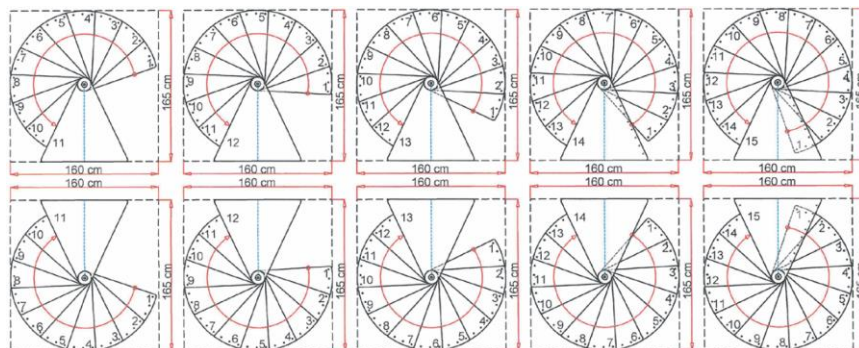

Venezia

Valide à partir du / valid from

07.03.2023

	Unité de mesure measure	Diamètre / diameter		
		120	140	160
Rayon extérieur outside radius	mm	600	700	800
Hauteur de palier max. max. floor height	mm	3094	3094	3094
H. de palier max. avec 1 kit hauteur max floor height with 1 height extension	mm	3332	3332	3332
H. de palier max. avec 2 kits haut. max floor height with 2 height extensions	mm	3570	3570	3570
Giron tread depth	mm	210	236	244
Hauteur de marche rise	mm	220 - 238	220 - 238	220 - 238
Largeur de passage free passage width	mm	486	586	686
Hauteur du garde-corps railing height	mm	900	900	900
Largeur de la marche palière platform width	mm	650	750	850
Angle de rotation par marche rotation per step	°	26	26	23
Angle de rotation marche palière rotation of the platform	°	50	50	50
Diamètre du mât central spindle diameter	mm	127	127	127
Épaisseur de marche tread thickness	mm	35	35	35
Diamètre des balustres railing rod diameter	mm	22	22	22
Diamètre de la main courante handrail diameter	mm	40	40	40

Variantes de montage / Assembling options

Venezia 120 cm

Venezia 140 cm

Venezia 160 cm