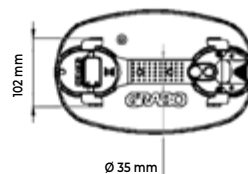

GRABO PRO-LIFTER 20

Pour lever des charges lourdes

GRABO

CARACTÉRISTIQUES TECHNIQUES

Modèle /SKU	GRABO PRO-LIFTER 20 / GB-1Li-FB
Batterie	14,8VDC 2600mAh Li-ion
Puissance nominale	16W
Tension entrée chargeur	100-240VAC 50/60Hz
Temps de charge batterie	Environ 2h
Temps d'utilisation (batterie chargée)	1h30
Cycles d'utilisation (batterie chargée)	900 ON-OFF cycles de 10 secondes
Maintien de la charge en veille	30 jours
Durée de vie de la pompe	100000 + ON-OFF cycles / 800 + heures continues
Débit d'air nominal	20 L/min.
Taux de vide maximal	0,8 Bar
Capacité de levage maximale	120 Kg
L x l x H	300 x 1884 x 121 mm
Poids net avec batterie	1,5 Kg
Température d'utilisation	De 0° à 60° C
Type de surface applicable	Rugosité haut et bas +/- 3 mm
Fonction spécifique	La pompe s'arrête automatiquement dès que le Vide d'air est suffisant (0,8 Bar)

Les réglementations locales exigent l'utilisation de marges de sécurité différentes et la charge maximale d'utilisation (CMU) officielle de la Grabo est réglée à 120 kg.

CAPACITÉS DE LEVAGE

Matériel	Verre	Céramique	Métal	Plastique	Bois	Ardoise / Pierre brute	Béton brut	Plaque de plâtre
Direction Prise en main perpendiculaire 	120 Kg	120 Kg	110 Kg	100 Kg	100 Kg	80 Kg	80 Kg	75 Kg
Prise en main parallèle 	95 Kg	95 Kg	110 Kg	100 Kg	65 Kg	80 Kg	80 Kg	65 Kg