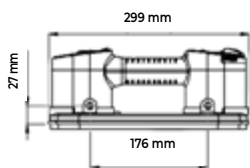

GRABO PRO-LIFTER 20

Pour lever des charges lourdes

GRABO

CARACTÉRISTIQUES TECHNIQUES

Modèle /SKU	GRABO PRO-LIFTER 20 / GB-1Li-FB
Batterie	14,8VDC 2600mAh Li-ion
Puissance nominale	16W
Tension entrée chargeur	100-240VAC 50/60Hz
Temps de charge batterie	Environ 2h
Temps d'utilisation (batterie chargée)	1h30
Cycles d'utilisation (batterie chargée)	900 ON-OFF cycles de 10 secondes
Maintien de la charge en veille	30 jours
Durée de vie de la pompe	100000 + ON-OFF cycles / 800 + heures continues
Débit d'air nominal	20 L/min.
Taux de vide maximal	0,8 Bar
Capacité de levage maximale	120 Kg
L x l x H	300 x 1884 x 121 mm
Poids net avec batterie	1,5 Kg
Température d'utilisation	De 0° à 60° C
Type de surface applicable	Rugosité haut et bas +/- 3 mm
Fonction spécifique	La pompe s'arrête automatiquement dès que le Vide d'air est suffisant (0,8 Bar)

Les réglementations locales exigent l'utilisation de marges de sécurité différentes et la charge maximale d'utilisation (CMU) officielle de la Grabo est réglée à 120 kg.

CAPACITÉS DE LEVAGE

Matériel	Verre	Céramique	Métal	Plastique	Bois	Ardoise / Pierre brute	Béton brut	Plaque de plâtre
Direction Prise en main perpendiculaire 	120 Kg	120 Kg	110 Kg	100 Kg	100 Kg	80 Kg	80 Kg	75 Kg
Prise en main parallèle 	95 Kg	95 Kg	110 Kg	100 Kg	65 Kg	80 Kg	80 Kg	65 Kg