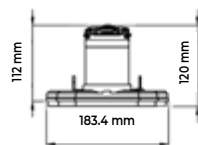

GRABO PRO-LIFTER 20

Pour lever des charges lourdes

GRABO

CARACTÉRISTIQUES TECHNIQUES

Modèle /SKU	GRABO PRO-LIFTER 20 / GB-1Li-FB
Batterie	14,8VDC 2600mAh Li-ion
Puissance nominale	16W
Tension entrée chargeur	100-240VAC 50/60Hz
Temps de charge batterie	Environ 2h
Temps d'utilisation (batterie chargée)	1h30
Cycles d'utilisation (batterie chargée)	900 ON-OFF cycles de 10 secondes
Maintien de la charge en veille	30 jours
Durée de vie de la pompe	100000 + ON-OFF cycles / 800 + heures continues
Débit d'air nominal	20 L/min.
Taux de vide maximal	0,8 Bar
Capacité de levage maximale	120 Kg
L x l x H	300 x 1884 x 121 mm
Poids net avec batterie	1,5 Kg
Température d'utilisation	De 0° à 60° C
Type de surface applicable	Rugosité haut et bas +/- 3 mm
Fonction spécifique	La pompe s'arrête automatiquement dès que le Vide d'air est suffisant (0,8 Bar)

Les réglementations locales exigent l'utilisation de marges de sécurité différentes et la charge maximale d'utilisation (CMU) officielle de la Grabo est réglée à 120 kg.

CAPACITÉS DE LEVAGE

Matériel	Verre	Céramique	Métal	Plastique	Bois	Ardoise / Pierre brute	Béton brut	Plaque de plâtre
Direction Prise en main perpendiculaire 	120 Kg	120 Kg	110 Kg	100 Kg	100 Kg	80 Kg	80 Kg	75 Kg
Prise en main parallèle 	95 Kg	95 Kg	110 Kg	100 Kg	65 Kg	80 Kg	80 Kg	65 Kg