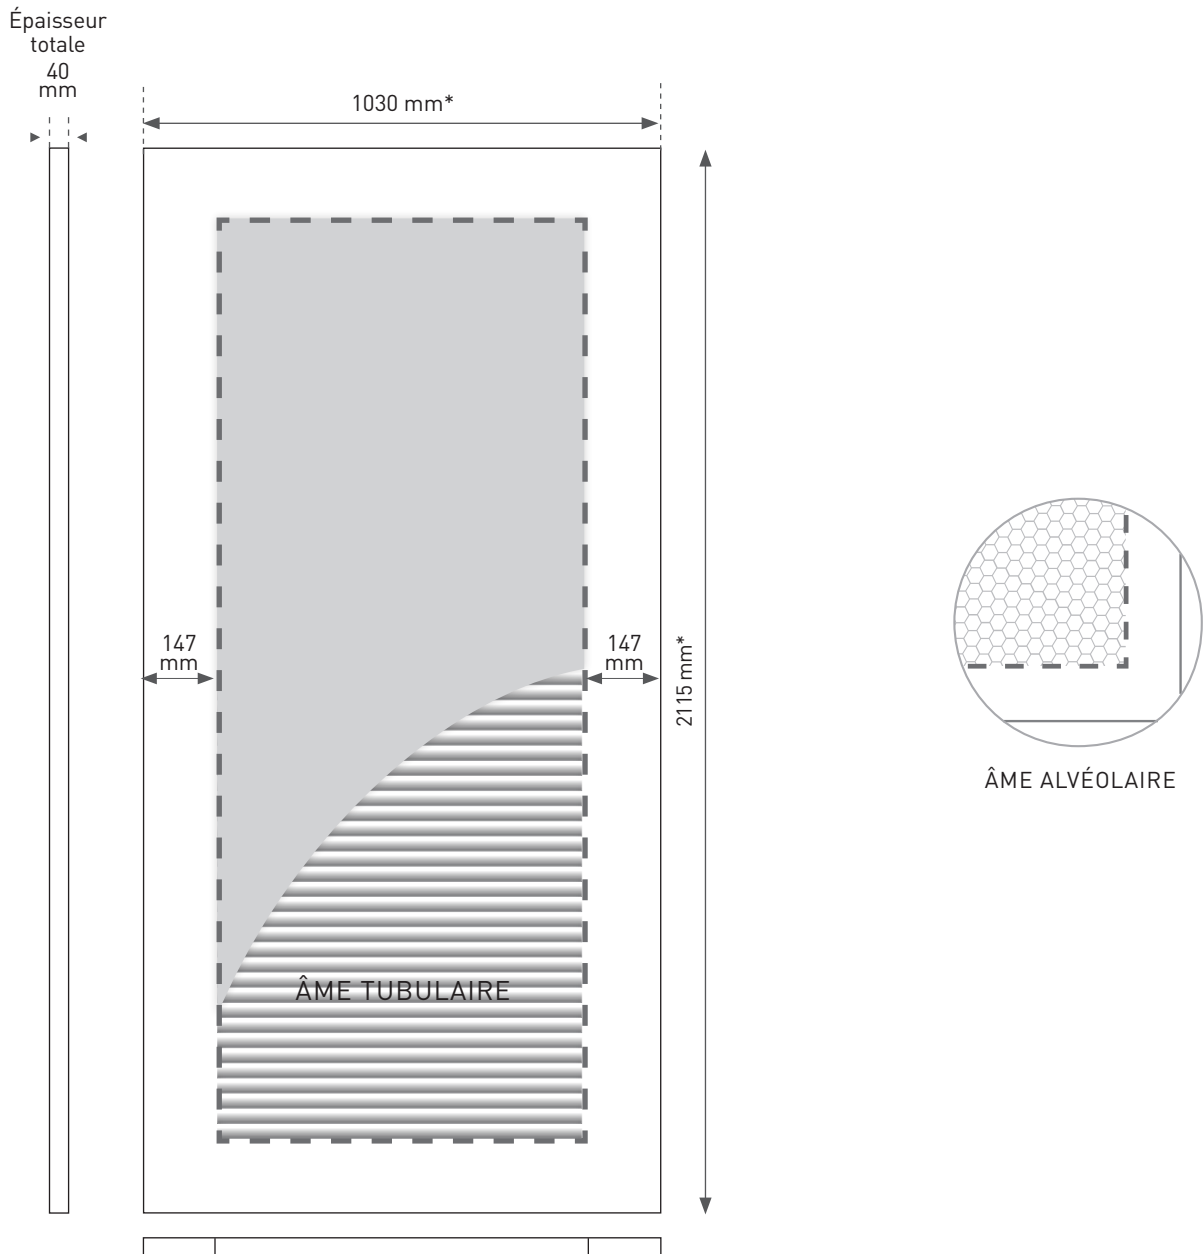

Notre solution idéale
pour les chantiers
de rénovation.

Simple vantail

Les +

- Avec ses 230 mm de plage de recoupe en hauteur ou en largeur, cette gamme de portes s'adapte à la plupart des chantiers de rénovation.
- Facile à peindre
- Respect des normes de construction

Ces portes peuvent être recoupées jusqu'à 230 mm en longueur et largeur.

Âmes

Alvéolaire

Tubulaire
(214 kg /m³)

Panneaux

Isoplane

Plages dimensionnelles

- Hauteur : 2015 -2315 mm
- Largeur : 830 -1230 mm
- Épaisseur : 40 mm

Qualité du bois

Sans présence de nœuds

Section cadre

- 147 x 33,5 mm

Composant sans nœuds d'un seul bloc, très haute stabilité dimensionnelle et facilité de découpe accrue

Tous nos produits sont certifiés à 70% PEFC N° CdC FCBA/17-01669
Fabrication, stockage et pose suivant les normes DTU 36.1-NF P23-201

PORTES RETAILLABLES

ÉCHELLE 1/15

* Autres dimensions possibles - voir le tableau disponibilités

Options

- Emballages individuels ■ Ferrage 3 paumelles 130 x 43 mm + serrure ■ Pêne dormant 1/2 tour ou bec de cane condamnation
- Traitement insecticide et fongicide ■ Clé additionnelle ■ Chants droits ou à recouvrement (feuillure 25 x 11 mm).