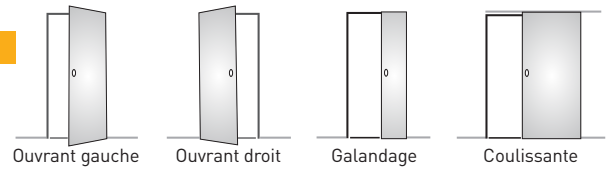

PORTES RETAILLABLES

ÉCHELLE 1/15

* Autres dimensions possibles - voir le tableau disponibilités

Options

- Emballages individuels ■ Ferrage 3 paumelles 130 x 43 mm + serrure ■ Pêne dormant 1/2 tour ou bec de cane condamnation
- Traitement insecticide et fongicide ■ Clé additionnelle ■ Chants droits ou à recouvrement (feuillure 25 x 11 mm).