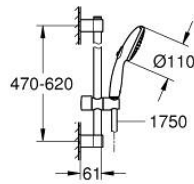

34 565 002 GROHTHERM 800 MITIGEUR THERMOSTATIQUE DOUCHE

DESCRIPTION DU PRODUIT

- Colour: Chromé
- Avec ensemble de douche 2 jets avec barre
- Composé de :
 - Grotherm 800 mitigeur thermostatique 1/2" (34 558)
 - Tempesta ensemble de douche avec barre, 600 mm (26 162)
- Gamme GROHE Professional

34 565 002 GROHTHERM 800 MITIGEUR THERMOSTATIQUE DOUCHE

PIÈCES DÉTACHÉES, novembre 2021 – now

- 1: Poignée contrôle de température Grotherm 1000 Performance (N ° de commande 47981000)
- 2: Bague de fixation (N ° de commande 47743000)
- 3: Cartouche thermostatique compacte 1/2" (N ° de commande 47439000)
- 4: Poignée d'arrêt (N ° de commande 47980000)
- 5: Tête à disques en céramique 1/2" (N ° de commande 45346000)
- 5.1: Joint torique 18,2 x 1,7 (N ° de commande 0392400M)
- 6: Clapet anti-retours (N ° de commande 08565000)
- 7: Clapet anti-retours (N ° de commande 47189000)
- 7.1: Filtre à impuretés (N ° de commande 0726400M)
- 7.2: Clapet anti-retours (N ° de commande 08565000)
- 7.3: Joint torique 17 x 2 (N ° de commande 0305500M)
- 8: Raccord S mural (N ° de commande 12075000)
- 8.1: Joint (N ° de commande 0138600M)
- 8.2: Rosace (N ° de commande 0221000M)
- 9: Curseur (N ° de commande 48609000)
- 10: Embout de barre (N ° de commande 48607000)
- 11: Embout de barre (N ° de commande 48608000)
- 12: Filtre (N ° de commande 0700200M)
- 13: Rallonge 3/4" 20 mm (N ° de commande 0713000M)*
- 14: Clé spéciale (N ° de commande 19377000)*
- 15: Clé (N ° de commande 19332000)*
- 16: Câble d'épaisseur (N ° de commande 48543001)*
- 17: Cartouche GROHE TurboStat 1/2" (N ° de commande 47175000)*