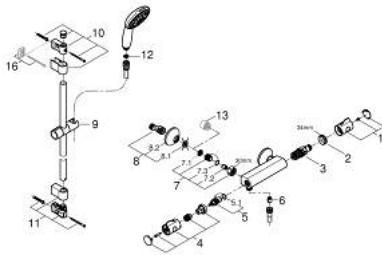

34 565 002 GROHTHERM 800 MITIGEUR THERMOSTATIQUE DOUCHE

DESCRIPTION DU PRODUIT

- Colour: Chromé
- Avec ensemble de douche 2 jets avec barre
- Composé de :
 - Grotherm 800 mitigeur thermostatique 1/2" (34 558)
 - Tempesta ensemble de douche avec barre, 600 mm (26 162)
- Gamme GROHE Professional

34 565 002 GROHTHERM 800 MITIGEUR THERMOSTATIQUE DOUCHE

PIÈCES DÉTACHÉES, novembre 2021 – now

- 1: Poignée contrôle de température Grotherm 1000 Performance (N ° de commande 47981000)
- 2: Bague de fixation (N ° de commande 47743000)
- 3: Cartouche thermostatique compacte 1/2" (N ° de commande 47439000)
- 4: Poignée d'arrêt (N ° de commande 47980000)
- 5: Tête à disques en céramique 1/2" (N ° de commande 45346000)
- 5.1: Joint torique 18,2 x 1,7 (N ° de commande 0392400M)
- 6: Clapet anti-retours (N ° de commande 08565000)
- 7: Clapet anti-retours (N ° de commande 47189000)
- 7.1: Filtre à impuretés (N ° de commande 0726400M)
- 7.2: Clapet anti-retours (N ° de commande 08565000)
- 7.3: Joint torique 17 x 2 (N ° de commande 0305500M)
- 8: Raccord S mural (N ° de commande 12075000)
- 8.1: Joint (N ° de commande 0138600M)
- 8.2: Rosace (N ° de commande 0221000M)
- 9: Curseur (N ° de commande 48609000)
- 10: Embout de barre (N ° de commande 48607000)
- 11: Embout de barre (N ° de commande 48608000)
- 12: Filtre (N ° de commande 0700200M)
- 13: Rallonge 3/4" 20 mm (N ° de commande 0713000M)*
- 14: Clé spéciale (N ° de commande 19377000)*
- 15: Clé (N ° de commande 19332000)*
- 16: Câble d'épaisseur (N ° de commande 48543001)*
- 17: Cartouche GROHE TurboStat 1/2" (N ° de commande 47175000)*