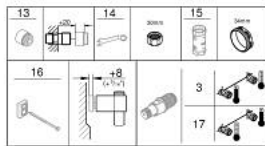

34 565 002 GROHTHERM 800 MITIGEUR THERMOSTATIQUE DOUCHE

DESCRIPTION DU PRODUIT

- Colour: Chromé
- Avec ensemble de douche 2 jets avec barre
- Composé de :
 - Grotherm 800 mitigeur thermostatique 1/2" (34 558)
 - Tempesta ensemble de douche avec barre, 600 mm (26 162)
- Gamme GROHE Professional

34 565 002 GROHTHERM 800 MITIGEUR THERMOSTATIQUE DOUCHE

PIÈCES DÉTACHÉES, novembre 2021 – now

- 1: Poignée contrôle de température Grotherm 1000 Performance (N ° de commande 47981000)
- 2: Bague de fixation (N ° de commande 47743000)
- 3: Cartouche thermostatique compacte 1/2" (N ° de commande 47439000)
- 4: Poignée d'arrêt (N ° de commande 47980000)
- 5: Tête à disques en céramique 1/2" (N ° de commande 45346000)
- 5.1: Joint torique 18,2 x 1,7 (N ° de commande 0392400M)
- 6: Clapet anti-retours (N ° de commande 08565000)
- 7: Clapet anti-retours (N ° de commande 47189000)
- 7.1: Filtre à impuretés (N ° de commande 0726400M)
- 7.2: Clapet anti-retours (N ° de commande 08565000)
- 7.3: Joint torique 17 x 2 (N ° de commande 0305500M)
- 8: Raccord S mural (N ° de commande 12075000)
- 8.1: Joint (N ° de commande 0138600M)
- 8.2: Rosace (N ° de commande 0221000M)
- 9: Curseur (N ° de commande 48609000)
- 10: Embout de barre (N ° de commande 48607000)
- 11: Embout de barre (N ° de commande 48608000)
- 12: Filtre (N ° de commande 0700200M)
- 13: Rallonge 3/4" 20 mm (N ° de commande 0713000M)*
- 14: Clé spéciale (N ° de commande 19377000)*
- 15: Clé (N ° de commande 19332000)*
- 16: Câble d'épaisseur (N ° de commande 48543001)*
- 17: Cartouche GROHE TurboStat 1/2" (N ° de commande 47175000)*