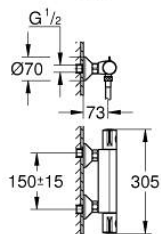

34 565 002 GROHTHERM 800 MITIGEUR THERMOSTATIQUE DOUCHE

DESCRIPTION DU PRODUIT

- Colour: Chromé
- Avec ensemble de douche 2 jets avec barre
- Composé de :
 - Grotherm 800 mitigeur thermostatique 1/2" (34 558)
 - Tempesta ensemble de douche avec barre, 600 mm (26 162)
- Gamme GROHE Professional

34 565 002 GROHTHERM 800 MITIGEUR THERMOSTATIQUE DOUCHE

PIÈCES DÉTACHÉES, novembre 2021 – now

- 1: Poignée contrôle de température Grotherm 1000 Performance (N ° de commande 47981000)
- 2: Bague de fixation (N ° de commande 47743000)
- 3: Cartouche thermostatique compacte 1/2" (N ° de commande 47439000)
- 4: Poignée d'arrêt (N ° de commande 47980000)
- 5: Tête à disques en céramique 1/2" (N ° de commande 45346000)
- 5.1: Joint torique 18,2 x 1,7 (N ° de commande 0392400M)
- 6: Clapet anti-retours (N ° de commande 08565000)
- 7: Clapet anti-retours (N ° de commande 47189000)
- 7.1: Filtre à impuretés (N ° de commande 0726400M)
- 7.2: Clapet anti-retours (N ° de commande 08565000)
- 7.3: Joint torique 17 x 2 (N ° de commande 0305500M)
- 8: Raccord S mural (N ° de commande 12075000)
- 8.1: Joint (N ° de commande 0138600M)
- 8.2: Rosace (N ° de commande 0221000M)
- 9: Curseur (N ° de commande 48609000)
- 10: Embout de barre (N ° de commande 48607000)
- 11: Embout de barre (N ° de commande 48608000)
- 12: Filtre (N ° de commande 0700200M)
- 13: Rallonge 3/4" 20 mm (N ° de commande 0713000M)*
- 14: Clé spéciale (N ° de commande 19377000)*
- 15: Clé (N ° de commande 19332000)*
- 16: Câble d'épaisseur (N ° de commande 48543001)*
- 17: Cartouche GROHE TurboStat 1/2" (N ° de commande 47175000)*