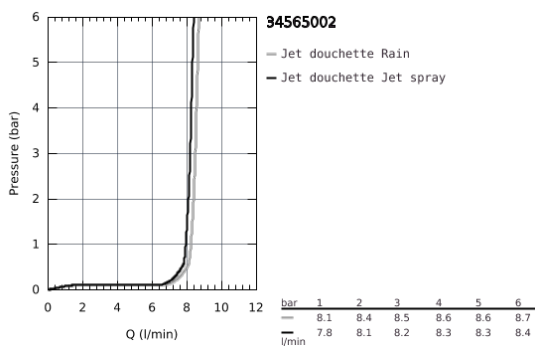

34 565 002 GROHTHERM 800 MITIGEUR THERMOSTATIQUE DOUCHE

DESCRIPTION DU PRODUIT

- Colour: Chromé
- Avec ensemble de douche 2 jets avec barre
- Composé de :
 - Grotherm 800 mitigeur thermostatique 1/2" (34 558)
 - Tempesta ensemble de douche avec barre, 600 mm (26 162)
- Gamme GROHE Professional

34 565 002 GROHTHERM 800 MITIGEUR THERMOSTATIQUE DOUCHE

PIÈCES DÉTACHÉES, novembre 2021 – now

- 1: Poignée contrôle de température Grotherm 1000 Performance (N ° de commande 47981000)
- 2: Bague de fixation (N ° de commande 47743000)
- 3: Cartouche thermostatique compacte 1/2" (N ° de commande 47439000)
- 4: Poignée d'arrêt (N ° de commande 47980000)
- 5: Tête à disques en céramique 1/2" (N ° de commande 45346000)
- 5.1: Joint torique 18,2 x 1,7 (N ° de commande 0392400M)
- 6: Clapet anti-retours (N ° de commande 08565000)
- 7: Clapet anti-retours (N ° de commande 47189000)
- 7.1: Filtre à impuretés (N ° de commande 0726400M)
- 7.2: Clapet anti-retours (N ° de commande 08565000)
- 7.3: Joint torique 17 x 2 (N ° de commande 0305500M)
- 8: Raccord S mural (N ° de commande 12075000)
- 8.1: Joint (N ° de commande 0138600M)
- 8.2: Rosace (N ° de commande 0221000M)
- 9: Curseur (N ° de commande 48609000)
- 10: Embout de barre (N ° de commande 48607000)
- 11: Embout de barre (N ° de commande 48608000)
- 12: Filtre (N ° de commande 0700200M)
- 13: Rallonge 3/4" 20 mm (N ° de commande 0713000M)*
- 14: Clé spéciale (N ° de commande 19377000)*
- 15: Clé (N ° de commande 19332000)*
- 16: Câble d'épaisseur (N ° de commande 48543001)*
- 17: Cartouche GROHE TurboStat 1/2" (N ° de commande 47175000)*