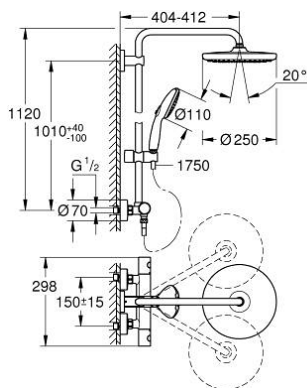

### DESCRIPTION DU PRODUIT (1/2)

- Colour: Matt Black
- Composé de :
- Bras de douche de 390 mm orientable horizontalement
- Fixation supérieure réglable en hauteur pour ajustement sur des trous existants
- Mitigeur thermostatique incluant fonction inverseur 2 sorties
- Permet le changement entre:
- head shower Tempesta 250
- Types de jets:
- Jet pluie
- Partie supérieure de la douche de tête noire
- Avec rotule
- Angle de rotation  $\pm 10^\circ$
- Douchette Tempesta 110 (26 161)
- 2 jets :
- Jet pluie, jet stimulant
- Curseur ajustable en hauteur
- shower hose 1750 mm 1/2" x 1/2" (28 388)
- Débit maximum : 8.5 l/min à 3 bars (8 l/min à partir de mars 2024)
- GROHE Économie d'eau Consommation d'eau réduite, jet parfait
- GROHE TurboStat Régulation de la température quasi-instantanée et sécurité anti-brûlures en cas de coupure d'eau froide
- GROHE Butée de sécurité butée de sécurité anti-brûlure
- GROHE SafeStop Plus limiteur de température intégré à 50°C max
- GROHE Sélection facile - Tourner simplement le bouton pour profiter du jet souhaité
- GROHE DreamSpray débit d'eau uniforme pour tous les types de jets
- ShockProof anneau en silicone protecteur en cas de chute
- GROHE Finition Longue Durée
- GROHE MetalGrip poignées ergonomiques en métal
- Procédé anti-calcaire SpeedClean
- Conduits d'eau internes, longévité maximale
- Système anti-torsion