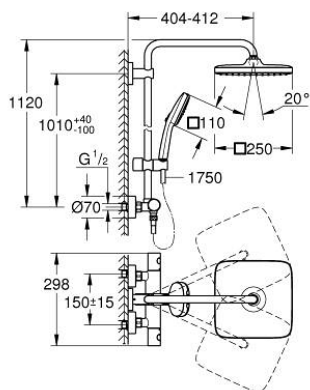

26 690 243 1 TEMPESTA SYSTEM 250 CUBE COLONNE DE DOUCHE AVEC MITIGEUR THERMOSTATIQUE

DESCRIPTION DU PRODUIT (1/2)

- Colour: Matt Black
- NF, C3
- Composé de :
- Bras de douche de 390 mm orientable horizontalement
- Fixation supérieure réglable en hauteur pour ajustement sur des trous existants
- Mitigeur thermostatique incluant fonction inverseur 2 sorties
- Permet le changement entre:
- Douche de tête Tempesta 250 (26 685)
- Types de jets:
- Jet pluie
- Partie supérieure de la douche de tête blanche
- Avec rotule
- Angle de rotation $\pm 10^\circ$
- Douchette Tempesta Cube 110 (26 746)
- 2 jets :
- Jet pluie, jet stimulant
- Curseur ajustable en hauteur
- Flexible Rotaflex TwistStop 1750 mm 1/2" x 1/2" (28 410)
- Débit maximum : 8.5 l/min à 3 bars (8 l/min à partir de mars 2024)
- GROHE Économie d'eau Consommation d'eau réduite, jet parfait
- GROHE TurboStat Régulation de la température quasi-instantanée et sécurité anti-brûlures en cas de coupure d'eau froide
- GROHE Butée de sécurité butée de sécurité anti-brûlure
- GROHE SafeStop Plus limiteur de température intégré à 50°C max
- GROHE Sélection facile - Tourner simplement le bouton pour profiter du jet souhaité
- GROHE DreamSpray débit d'eau uniforme pour tous les types de jets
- ShockProof anneau en silicone protecteur en cas de chute
- GROHE Finition Longue Durée
- GROHE MetalGrip poignées ergonomiques en métal
- Procédé anti-calcaire SpeedClean
- Conduits d'eau internes, longévité maximale

Pure Freude
an Wasser

26 690 243 1 TEMPESTA SYSTEM 250 CUBE COLONNE DE DOUCHE AVEC MITIGEUR THERMOSTATIQUE

DESCRIPTION DU PRODUIT (2/2)

- Système anti-torsion
- Convient pour chaudière instantanée à partir de 18 kW/h
- Débit minimum nécessaire 7 l/min.
- Option : tablette GROHE EasyReach (26 362)