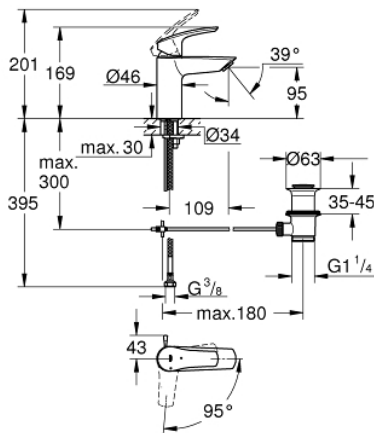

32 926 243 3 EUROSMART MITIGEUR MONOCOMMANDE LAVABO TAILLE S

DESCRIPTION DU PRODUIT

- Colour: Matt Black
- Monotrou sur plage
- Levier de commande métallique
- GROHE SilkMove Économie d'énergie Cartouche en céramique 28 mm avec ouverture eau froide au centre
- Limiteur de débit ajustable
- Limiteur de température
- GROHE Finition Longue Durée
- GROHE Économie d'eau Consommation d'eau réduite, jet parfait
- Débit maximum : 5 l/min à 3 bars
- Conduit d'eau interne sans plomb ni nickel
- GROHE FastFixation installation rapide
- Tirette et garniture de vidage 1-1/4"
- Tirette excentrée
- Flexibles de raccordement souples
- Gamme GROHE Professional