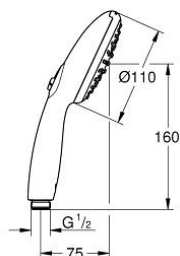

## 26 161 003 TEMPESTA 110 DOUCHETTE 2 JETS

### DESCRIPTION DU PRODUIT

- Colour: Chromé
- Jet pluie, jet stimulant
- GROHE Économie d'eau Consommation d'eau réduite, jet parfait
- GROHE Sélection facile - Tourner simplement le bouton pour profiter du jet souhaité
- GROHE DreamSpray débit d'eau uniforme pour tous les types de jets
- GROHE Brillance Longue Durée : Brillance éclatante année après année
- Procédé anti-calcaire SpeedClean
- Conduits d'eau internes, longévité maximale
- ShockProof anneau en silicone protecteur en cas de chute
- Système de montage universel : s'associe avec tous les flexibles de douche
- Débit maximum : 8.5 l/min à 3 bars (8 l/min à partir de mars 2024)
- Gamme GROHE Professional

## 26 161 003 TEMPESTA 110 DOUCHETTE 2 JETS

PIÈCES DÉTACHÉES, avril 2020 – now

1: Filtre (N ° de commande 0700200M)