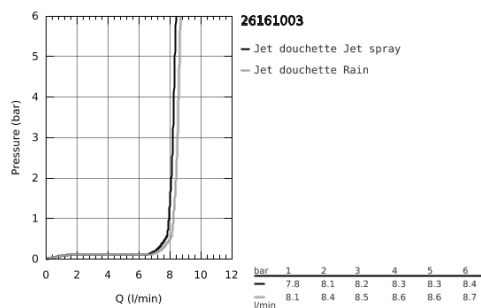

## 26 161 003 TEMPESTA 110 DOUCHETTE 2 JETS

### DESCRIPTION DU PRODUIT

- Colour: Chromé
- Jet pluie, jet stimulant
- GROHE Économie d'eau Consommation d'eau réduite, jet parfait
- GROHE Sélection facile - Tourner simplement le bouton pour profiter du jet souhaité
- GROHE DreamSpray débit d'eau uniforme pour tous les types de jets
- GROHE Brillance Longue Durée : Brillance éclatante année après année
- Procédé anti-calcaire SpeedClean
- Conduits d'eau internes, longévité maximale
- ShockProof anneau en silicone protecteur en cas de chute
- Système de montage universel : s'associe avec tous les flexibles de douche
- Débit maximum : 8.5 l/min à 3 bars (8 l/min à partir de mars 2024)
- Gamme GROHE Professional