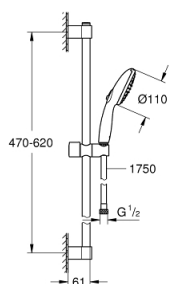

### DESCRIPTION DU PRODUIT

- Colour: Chromé
- Composé de :
- Douchette Tempesta 110 (26 161)
- Barre de douche 600 mm (27 523 000)
- Flexible Relaxaflex 1750 mm (28 154 001)
- GROHE Économie d'eau Consommation d'eau réduite, jet parfait
- GROHE Sélection facile - Tourner simplement le bouton pour profiter du jet souhaité
- GROHE DreamSpray débit d'eau uniforme pour tous les types de jets
- GROHE Brillance Longue Durée : Brillance éclatante année après année
- GROHE FastFixation : fixation supérieure réglable en hauteur pour ajustement sur des trous existants
- Curseur coulissant et pivotant
- Procédé anti-calcaire SpeedClean
- Conduits d'eau internes, longévité maximale
- ShockProof anneau en silicone protecteur en cas de chute
- Débit maximum : 8.5 l/min à 3 bars (8 l/min à partir de mars 2024)
- Gamme GROHE Professional

### PIÈCES DÉTACHÉES, avril 2020 – now

1: Embout de barre (N ° de commande 48607000)

2: Curseur (N ° de commande 48609000)

3: Embout de barre (N ° de commande 48608000)

4: Filtre (N ° de commande 0700200M)

5: Câle d'épaisseur (N ° de commande 48543001)\*

\*Accessoires spéciaux