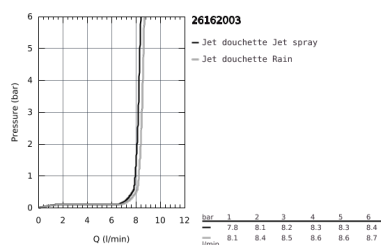

## 26 162 003 TEMPESTA 110 ENSEMBLE DE DOUCHE 2 JETS AVEC BARRE

### DESCRIPTION DU PRODUIT

- Colour: Chromé
- Composé de :
- Douchette Tempesta 110 (26 161)
- Barre de douche 600 mm (27 523 000)
- Flexible Relaxaflex 1750 mm (28 154 001)
- GROHE Économie d'eau Consommation d'eau réduite, jet parfait
- GROHE Sélection facile - Tourner simplement le bouton pour profiter du jet souhaité
- GROHE DreamSpray débit d'eau uniforme pour tous les types de jets
- GROHE Brillance Longue Durée : Brillance éclatante année après année
- GROHE FastFixation : fixation supérieure réglable en hauteur pour ajustement sur des trous existants
- Curseur coulissant et pivotant
- Procédé anti-calcaire SpeedClean
- Conduits d'eau internes, longévité maximale
- ShockProof anneau en silicone protecteur en cas de chute
- Débit maximum : 8.5 l/min à 3 bars (8 l/min à partir de mars 2024)
- Gamme GROHE Professional