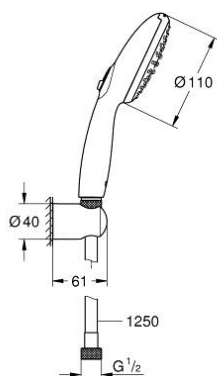

26 164 003 TEMPESTA 110 ENSEMBLE DE DOUCHE 2 JETS AVEC SUPPORT MURAL

DESCRIPTION DU PRODUIT

- Couleur: Chromé
- Composé de :
- Douchette Tempesta 110 (26 161)
- Support mural non-orientable
- Flexible Relaxaflex 1250 mm 1/2" x 1/2" (28 150)
- GROHE Économie d'eau Consommation d'eau réduite, jet parfait
- GROHE Sélection facile - Tourner simplement le bouton pour profiter du jet souhaité
- GROHE DreamSpray débit d'eau uniforme pour tous les types de jets
- GROHE Brilliance Longue Durée : Brilliance éclatante année après année
- Procédé anti-calcaire SpeedClean
- Conduits d'eau internes, longévité maximale
- ShockProof anneau en silicone protecteur en cas de chute
- Débit maximum : 8.5 l/min à 3 bars (8 l/min à partir de mars 2024)
- Gamme GROHE Professional

26 164 003 **TEMPESTA 110 ENSEMBLE DE DOUCHE 2 JETS AVEC SUPPORT MURAL**

PIÈCES DÉTACHÉES, novembre 2021 – now

1: Filtre (N ° de commande 0700200M)