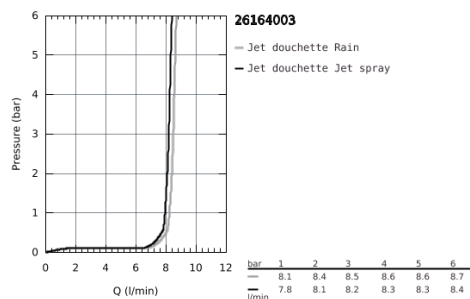

26 164 003 TEMPESTA 110 ENSEMBLE DE DOUCHE 2 JETS AVEC SUPPORT MURAL

DESCRIPTION DU PRODUIT

- Couleur: Chromé
- Composé de :
- Douchette Tempesta 110 (26 161)
- Support mural non-orientable
- Flexible Relaxaflex 1250 mm 1/2" x 1/2" (28 150)
- GROHE Économie d'eau Consommation d'eau réduite, jet parfait
- GROHE Sélection facile - Tourner simplement le bouton pour profiter du jet souhaité
- GROHE DreamSpray débit d'eau uniforme pour tous les types de jets
- GROHE Brilliance Longue Durée : Brilliance éclatante année après année
- Procédé anti-calcaire SpeedClean
- Conduits d'eau internes, longévité maximale
- ShockProof anneau en silicone protecteur en cas de chute
- Débit maximum : 8.5 l/min à 3 bars (8 l/min à partir de mars 2024)
- Gamme GROHE Professional

26 164 003 **TEMPESTA 110 ENSEMBLE DE DOUCHE 2 JETS AVEC SUPPORT MURAL**

PIÈCES DÉTACHÉES, novembre 2021 – now

1: Filtre (N ° de commande 0700200M)