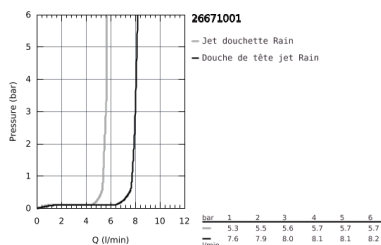

### DESCRIPTION DU PRODUIT (1/2)

- Colour: Chromé
- Composé de :
- Bras de douche de 390 mm orientable horizontalement
- Fixation supérieure réglable en hauteur pour ajustement sur des trous existants
- Mitigeur thermostatique incluant fonction inverseur 2 sorties
- Permet le changement entre:
- Douche de tête Tempesta 250 (26 666)
- Types de jets:
- Jet pluie
- Partie supérieure de la douche de tête blanche
- Avec rotule
- Angle de rotation  $\pm 10^\circ$
- Douchette Tempesta 110 (26 161)
- 2 jets :
- Jet pluie, jet stimulant
- Curseur ajustable en hauteur
- Flexible Rotaflex TwistStop 1750 mm 1/2" x 1/2" (28 410)
- Débit maximum : 8.5 l/min à 3 bars (8 l/min à partir de mars 2024)
- GROHE Économie d'eau Consommation d'eau réduite, jet parfait
- GROHE TurboStat Régulation de la température quasi-instantanée et sécurité anti-brûlures en cas de coupure d'eau froide
- GROHE Butée de sécurité butée de sécurité anti-brûlure
- GROHE SafeStop Plus limiteur de température intégré à 50°C max
- GROHE Sélection facile - Tourner simplement le bouton pour profiter du jet souhaité
- GROHE DreamSpray débit d'eau uniforme pour tous les types de jets
- ShockProof anneau en silicone protecteur en cas de chute
- GROHE Brillance Longue Durée : Brillance éclatante année après année
- GROHE MetalGrip poignées ergonomiques en métal
- Procédé anti-calcaire SpeedClean
- Conduits d'eau internes, longévité maximale
- Système anti-torsion