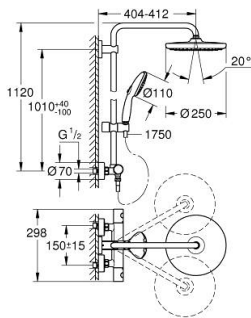

### DESCRIPTION DU PRODUIT (1/2)

- Colour: Chromé
- Composé de :
- Bras de douche de 390 mm orientable horizontalement
- Fixation supérieure réglable en hauteur pour ajustement sur des trous existants
- Mitigeur thermostatique incluant fonction inverseur 2 sorties
- Permet le changement entre:
- Douche de tête Tempesta 250 (26 666)
- Types de jets:
- Jet pluie
- Partie supérieure de la douche de tête blanche
- Avec rotule
- Angle de rotation  $\pm 10^\circ$
- Douchette Tempesta 110 (26 161)
- 2 jets :
- Jet pluie, jet stimulant
- Curseur ajustable en hauteur
- Flexible Rotaflex TwistStop 1750 mm 1/2" x 1/2" (28 410)
- Débit maximum : 8.5 l/min à 3 bars (8 l/min à partir de mars 2024)
- GROHE Économie d'eau Consommation d'eau réduite, jet parfait
- GROHE TurboStat Régulation de la température quasi-instantanée et sécurité anti-brûlures en cas de coupure d'eau froide
- GROHE Butée de sécurité butée de sécurité anti-brûlure
- GROHE SafeStop Plus limiteur de température intégré à 50°C max
- GROHE Sélection facile - Tourner simplement le bouton pour profiter du jet souhaité
- GROHE DreamSpray débit d'eau uniforme pour tous les types de jets
- ShockProof anneau en silicone protecteur en cas de chute
- GROHE Brillance Longue Durée : Brillance éclatante année après année
- GROHE MetalGrip poignées ergonomiques en métal
- Procédé anti-calcaire SpeedClean
- Conduits d'eau internes, longévité maximale
- Système anti-torsion

### PIÈCES DÉTACHÉES, novembre 2021 – now

1: Poignée contrôle de température Grohtherm 1000 Performance (N ° de commande 47985000)

1.1: Plaque de recouvrement poignée (N ° de commande 6458500M)

2: Bague de fixation (N ° de commande 47743000)