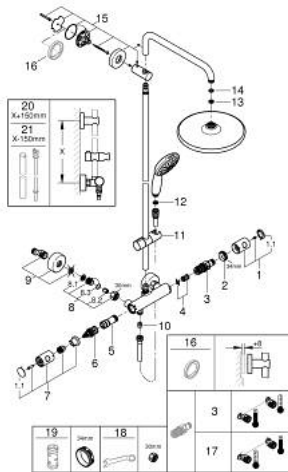

### DESCRIPTION DU PRODUIT (1/2)

- Colour: Chromé
- Composé de :
- Bras de douche de 390 mm orientable horizontalement
- Fixation supérieure réglable en hauteur pour ajustement sur des trous existants
- Mitigeur thermostatique incluant fonction inverseur 2 sorties
- Permet le changement entre:
- Douche de tête Tempesta 250 (26 666)
- Types de jets:
- Jet pluie
- Partie supérieure de la douche de tête blanche
- Avec rotule
- Angle de rotation  $\pm 10^\circ$
- Douchette Tempesta 110 (26 161)
- 2 jets :
- Jet pluie, jet stimulant
- Curseur ajustable en hauteur
- Flexible Rotaflex TwistStop 1750 mm 1/2" x 1/2" (28 410)
- Débit maximum : 8.5 l/min à 3 bars (8 l/min à partir de mars 2024)
- GROHE Économie d'eau Consommation d'eau réduite, jet parfait
- GROHE TurboStat Régulation de la température quasi-instantanée et sécurité anti-brûlures en cas de coupure d'eau froide
- GROHE Butée de sécurité butée de sécurité anti-brûlure
- GROHE SafeStop Plus limiteur de température intégré à 50°C max
- GROHE Sélection facile - Tourner simplement le bouton pour profiter du jet souhaité
- GROHE DreamSpray débit d'eau uniforme pour tous les types de jets
- ShockProof anneau en silicone protecteur en cas de chute
- GROHE Brillance Longue Durée : Brillance éclatante année après année
- GROHE MetalGrip poignées ergonomiques en métal
- Procédé anti-calcaire SpeedClean
- Conduits d'eau internes, longévité maximale
- Système anti-torsion

### PIÈCES DÉTACHÉES, novembre 2021 – now

1: Poignée contrôle de température Grohtherm 1000 Performance (N ° de commande 47985000)

1.1: Plaque de recouvrement poignée (N ° de commande 6458500M)

2: Bague de fixation (N ° de commande 47743000)

12: Filtre (N ° de commande 0700200M)

13: Filtre (N ° de commande 48007000)

14: Joint fibre 15x21 (N ° de commande 0138900M)

15: Embout de barre (N ° de commande 48279000)

16: Câle d'épaisseur (N ° de commande 27180000)\*