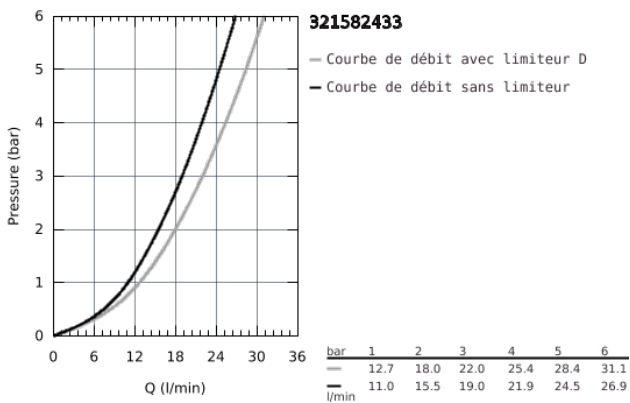

32 158 243 3 EUROSMART MITIGEUR MONOCOMMANDE BAIN / DOUCHE

DESCRIPTION DU PRODUIT

- Colour: Matt Black
- Montage mural apparent
- Levier de commande métallique
- GROHE SilkMove Cartouche en céramique 35mm avec butée 1/2 débit
- Limiteur de débit ajustable
- Limiteur de température
- GROHE Finition Longue Durée
- Inverseur automatique pour 2 sorties
- Mousseur
- Clapet anti-retour intégré
- Raccords en S
- Rosaces métalliques
- Protégé contre les retours d'eau
- Gamme GROHE Professional