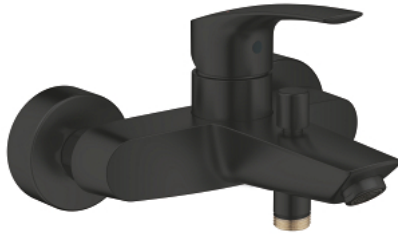

32 158 243 3 EUROSMART MITIGEUR MONOCOMMANDE BAIN / DOUCHE

DESCRIPTION DU PRODUIT

- Colour: Matt Black
- Montage mural apparent
- Levier de commande métallique
- GROHE SilkMove Cartouche en céramique 35mm avec butée 1/2 débit
- Limiteur de débit ajustable
- Limiteur de température
- GROHE Finition Longue Durée
- Inverseur automatique pour 2 sorties
- Mousseur
- Clapet anti-retour intégré
- Raccords en S
- Rosaces métalliques
- Protégé contre les retours d'eau
- Gamme GROHE Professional

32 158 243 3 EUROSMART MITIGEUR MONOCOMMANDE BAIN / DOUCHE

PIÈCES DÉTACHÉES, février 2023 – now

1: null (N ° de commande 485502430)

2: Cartouche (N ° de commande 46589000)

3: Bouton d'inverseur (N ° de commande 643092430)

4: Mousseur (N ° de commande 139412430)

5: inversion (N ° de commande 656552430)

6: Clapet anti-retours (N ° de commande 08565000)

7: Raccord S mural (N ° de commande 126622430)

8: Rallonge 3/4" 20 mm (N ° de commande 0713000M)*