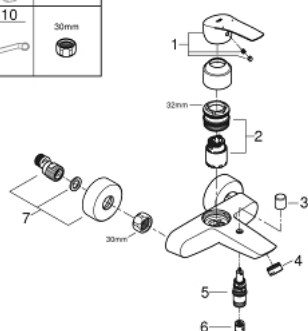

32 158 243 3 EUROSMART MITIGEUR MONOCOMMANDE BAIN / DOUCHE

DESCRIPTION DU PRODUIT

- Colour: Matt Black
- Montage mural apparent
- Levier de commande métallique
- GROHE SilkMove Cartouche en céramique 35mm avec butée 1/2 débit
- Limiteur de débit ajustable
- Limiteur de température
- GROHE Finition Longue Durée
- Inverseur automatique pour 2 sorties
- Mousseur
- Clapet anti-retour intégré
- Raccords en S
- Rosaces métalliques
- Protégé contre les retours d'eau
- Gamme GROHE Professional

32 158 243 3 EUROSMART MITIGEUR MONOCOMMANDE BAIN / DOUCHE

PIÈCES DÉTACHÉES, février 2023 – now

1: null (N ° de commande 485502430)

2: Cartouche (N ° de commande 46589000)

3: Bouton d'inverseur (N ° de commande 643092430)

4: Mousseur (N ° de commande 139412430)

5: inversion (N ° de commande 656552430)

6: Clapet anti-retours (N ° de commande 08565000)

7: Raccord S mural (N ° de commande 126622430)

8: Rallonge 3/4" 20 mm (N ° de commande 0713000M)*