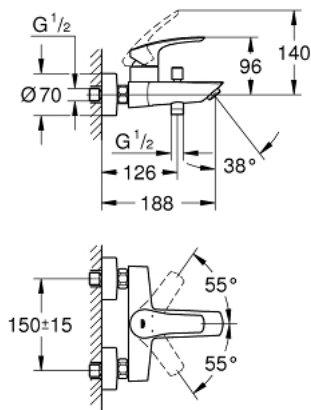

32 158 243 3 EUROSMART MITIGEUR MONOCOMMANDE BAIN / DOUCHE

DESCRIPTION DU PRODUIT

- Colour: Matt Black
- Montage mural apparent
- Levier de commande métallique
- GROHE SilkMove Cartouche en céramique 35mm avec butée 1/2 débit
- Limiteur de débit ajustable
- Limiteur de température
- GROHE Finition Longue Durée
- Inverseur automatique pour 2 sorties
- Mousseur
- Clapet anti-retour intégré
- Raccords en S
- Rosaces métalliques
- Protégé contre les retours d'eau
- Gamme GROHE Professional

32 158 243 3 EUROSMART MITIGEUR MONOCOMMANDE BAIN / DOUCHE

PIÈCES DÉTACHÉES, février 2023 – now

1: null (N ° de commande 485502430)

2: Cartouche (N ° de commande 46589000)

3: Bouton d'inverseur (N ° de commande 643092430)

4: Mousseur (N ° de commande 139412430)

5: inversion (N ° de commande 656552430)

6: Clapet anti-retours (N ° de commande 08565000)

7: Raccord S mural (N ° de commande 126622430)

8: Rallonge 3/4" 20 mm (N ° de commande 0713000M)*