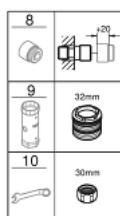

32 158 243 3 EUROSMART MITIGEUR MONOCOMMANDE BAIN / DOUCHE

DESCRIPTION DU PRODUIT

- Colour: Matt Black
- Montage mural apparent
- Levier de commande métallique
- GROHE SilkMove Cartouche en céramique 35mm avec butée 1/2 débit
- Limiteur de débit ajustable
- Limiteur de température
- GROHE Finition Longue Durée
- Inverseur automatique pour 2 sorties
- Mousseur
- Clapet anti-retour intégré
- Raccords en S
- Rosaces métalliques
- Protégé contre les retours d'eau
- Gamme GROHE Professional

32 158 243 3 EUROSMART MITIGEUR MONOCOMMANDE BAIN / DOUCHE

PIÈCES DÉTACHÉES, février 2023 – now

1: null (N ° de commande 485502430)

2: Cartouche (N ° de commande 46589000)

3: Bouton d'inverseur (N ° de commande 643092430)

4: Mousseur (N ° de commande 139412430)

5: inversion (N ° de commande 656552430)

6: Clapet anti-retours (N ° de commande 08565000)

7: Raccord S mural (N ° de commande 126622430)

8: Rallonge 3/4" 20 mm (N ° de commande 0713000M)*