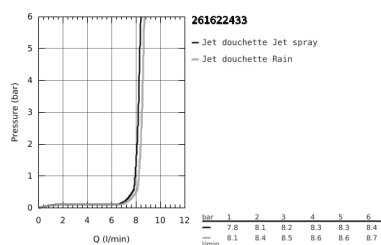

26 162 243 3 TEMPESTA 110 ENSEMBLE DE DOUCHE 2 JETS AVEC BARRE

DESCRIPTION DU PRODUIT

- Colour: Matt Black
- Composé de :
- Douchette Tempesta 110 (26 161)
- Barre de douche 600 mm (27 523 000)
- Flexible Relaxaflex 1750 mm (28 154 001)
- GROHE Économie d'eau Consommation d'eau réduite, jet parfait
- GROHE Sélection facile - Tourner simplement le bouton pour profiter du jet souhaité
- GROHE DreamSpray débit d'eau uniforme pour tous les types de jets
- GROHE Finition Longue Durée
- GROHE FastFixation : fixation supérieure réglable en hauteur pour ajustement sur des trous existants
- Curseur coulissant et pivotant
- Procédé anti-calcaire SpeedClean
- Conduits d'eau internes, longévité maximale
- ShockProof anneau en silicone protecteur en cas de chute
- Débit maximum : 8.5 l/min à 3 bars (8 l/min à partir de mars 2024)
- Gamme GROHE Professional

26 162 243 3 TEMPESTA 110 ENSEMBLE DE DOUCHE 2 JETS AVEC BARRE

PIÈCES DÉTACHÉES, février 2023 – now

1: Embout de barre (N ° de commande 486072430)

2: Curseur (N ° de commande 486092430)

3: Embout de barre (N ° de commande 486082430)