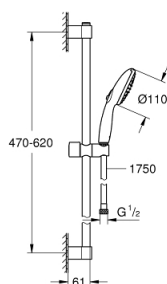

26 162 243 3 TEMPESTA 110 ENSEMBLE DE DOUCHE 2 JETS AVEC BARRE

DESCRIPTION DU PRODUIT

- Colour: Matt Black
- Composé de :
- Douchette Tempesta 110 (26 161)
- Barre de douche 600 mm (27 523 000)
- Flexible Relaxaflex 1750 mm (28 154 001)
- GROHE Économie d'eau Consommation d'eau réduite, jet parfait
- GROHE Sélection facile - Tourner simplement le bouton pour profiter du jet souhaité
- GROHE DreamSpray débit d'eau uniforme pour tous les types de jets
- GROHE Finition Longue Durée
- GROHE FastFixation : fixation supérieure réglable en hauteur pour ajustement sur des trous existants
- Curseur coulissant et pivotant
- Procédé anti-calcaire SpeedClean
- Conduits d'eau internes, longévité maximale
- ShockProof anneau en silicone protecteur en cas de chute
- Débit maximum : 8.5 l/min à 3 bars (8 l/min à partir de mars 2024)
- Gamme GROHE Professional

26 162 243 3 TEMPESTA 110 ENSEMBLE DE DOUCHE 2 JETS AVEC BARRE

PIÈCES DÉTACHÉES, février 2023 – now

1: Embout de barre (N ° de commande 486072430)

2: Curseur (N ° de commande 486092430)

3: Embout de barre (N ° de commande 486082430)

4: Filtre (N ° de commande 0700200M)

5: Câle d'épaisseur (N ° de commande 48543001)*

*Accessoires spéciaux