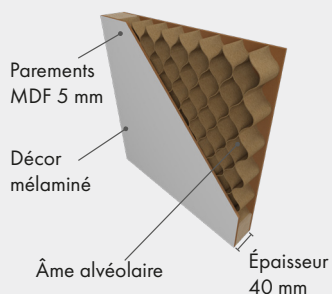

■ bloc-porte

Également disponible  
en bloc-porte isotherme et porte coulissante

### Caractéristiques

- Poussant droit ou gauche avec paumelles inox 
- Chants dégraisés finis
- Montage possible sur cloison de 70 à 90 mm
- Serrure magnétique à clé
- Equerres de fixation

### Dimensions

- Largeurs standard 730, 830 et 930 mm
- Hauteur standard 2040 mm