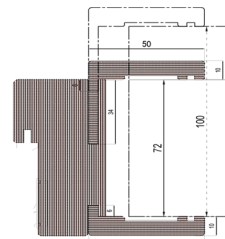

PORTES INTÉRIEURES

BLOC PORTE AJUSTABLE

PORTE ISOLANTE THERMIQUE

GAMME PREMIUM

LES AVANTAGES PRODUIT

Pose fin de chantier

La porte isolante thermique est préconisée pour séparer une pièce chaude d'une pièce froide*. Par exemple, elle peut séparer le garage, d'une cuisine, d'un cellier.

La porte isolante thermique évite les déperditions de chaleur et participe à la réduction de la facture énergétique.

LE MONTAGE

Ajustable à différentes épaisseurs de cloisons : de 72 à 100mm.

PERFORMANCES ISOLATION THERMIQUE

CARACTÉRISTIQUES

DIMENSIONS

- Hauteur : 2040mm
- Epaisseur : 44mm
- Largeur 830 mm
- Poids de la porte : 30 kg
- Poids de l'hubriserie : 13,7 kg

MATÉRIAUX

- Porte âme polystyrène 24,5mm
- Parements MDF* 7mm revêtu
- Cadre revêtu

DIMENSIONS

- Hauteur : 2040mm
- Epaisseur : 44mm
- Largeur 830 mm
- Poids de la porte : 30 kg
- Poids de l'huisserie : 13,7 kg

MATÉRIAUX

- Porte âme polystyrène 24,5mm
- Parements MDF* 7mm revêtu
- Cadre revêtu