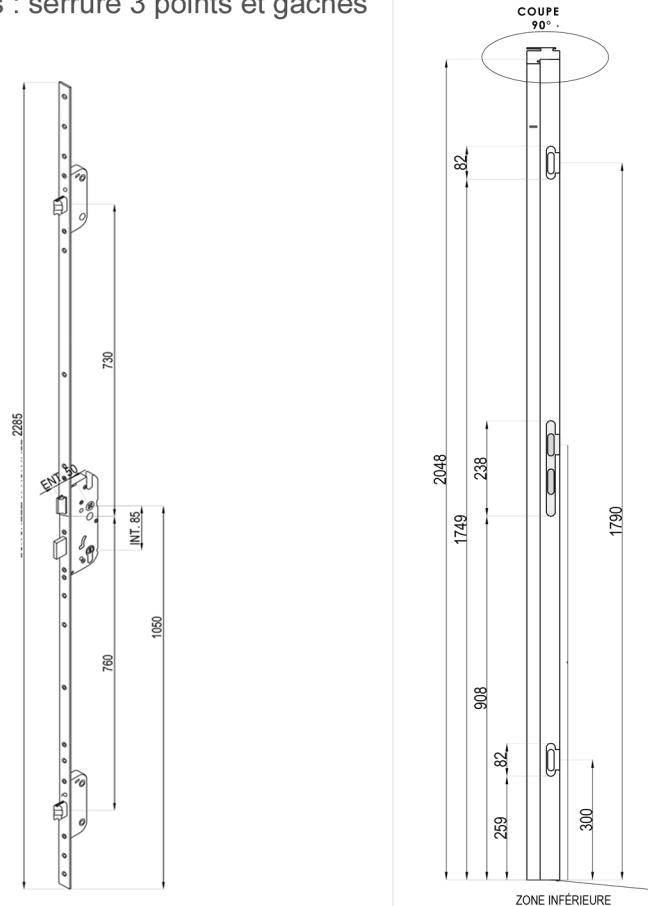

CARACTÉRISTIQUES

DIMENSIONS

- Hauteur : 2040mm
- Epaisseur : 44mm
- Largeur 830 mm
- Poids de la porte : 30 kg
- Poids de l'hubriserie : 13,7 kg

MATÉRIAUX

- Porte âme polystyrène 24,5mm
- Parements MDF* 7mm revêtu
- Cadre revêtu

SOLUTIONS D'AMENAGEMENTS D'ESPACES

142 Route de Condom - 47520 Le Passage - Tél. 05 53 69 22 00

**GAMME
PREMIUM**

Vue d'ensemble : porte et huisserie

Vue profils : serrure 3 points et gâches

CARACTÉRISTIQUES

DIMENSIONS

- Hauteur : 2040mm
- Epaisseur : 44mm
- Largeur 830 mm
- Poids de la porte : 30 kg
- Poids de l'huisserie : 13,7 kg

MATÉRIAUX

- Porte âme polystyrène 24,5mm
- Parements MDF* 7mm revêtu
- Cadre revêtu

*panneau de fibres de moyenne densité

SPÉCIFICITÉS

- Serrure 3 points
- Joint isophonique et thermique
- Plinthe automatique
- Poussant droit ou poussant gauche

COTES DE RESERVATION

Porte (mm)		Dimensions hors tout (mm)		Réserve maçonnerie (mm)	
Hauteur	Largeur	Hauteur	Largeur	Hauteur	Largeur
2040	730	2121 (+6mm sans talon de réhausse)	881	2085	805
	830		981		905
	930		1081		1005