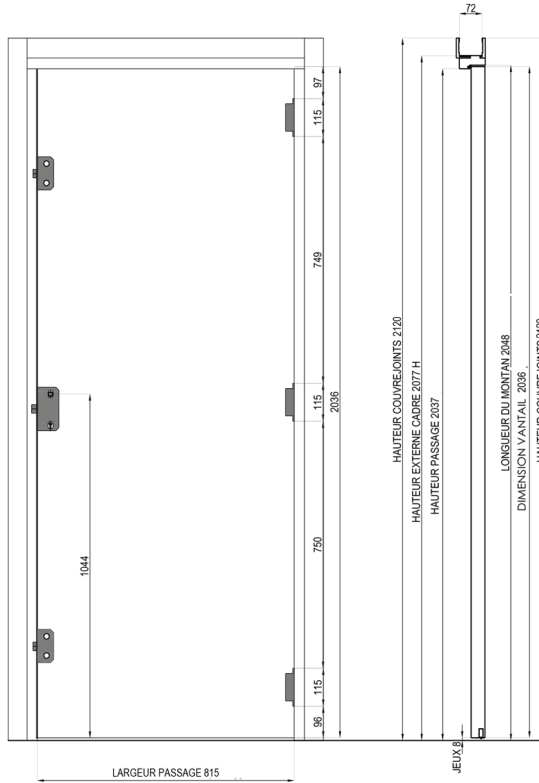

CARACTÉRISTIQUES

DIMENSIONS

- Hauteur : 2040mm
- Epaisseur : 44mm
- Largeur 830 mm
- Poids de la porte : 30 kg
- Poids de l'hubriserie : 13,7 kg

MATÉRIAUX

- Porte âme polystyrène 24,5mm
- Parements MDF* 7mm revêtu
- Cadre revêtu

SOLUTIONS D'AMENAGEMENTS D'ESPACES

142 Route de Condom - 47520 Le Passage - Tél. 05 53 69 22 00

**GAMME
PREMIUM**

Vue d'ensemble : porte et huisserie

Vue profils : serrure 3 points et gâches

CARACTÉRISTIQUES

DIMENSIONS

- Hauteur : 2040mm
- Epaisseur : 44mm
- Largeur 830 mm
- Poids de la porte : 30 kg
- Poids de l'huisserie : 13,7 kg

MATÉRIAUX

- Porte âme polystyrène 24,5mm
- Parements MDF* 7mm revêtu
- Cadre revêtu

*panneau de fibres de moyenne densité

SPÉCIFICITÉS

- Serrure 3 points
- Joint isophonique et thermique
- Plinthe automatique
- Poussant droit ou poussant gauche

COTES DE RESERVATION

Porte (mm)		Dimensions hors tout (mm)		Réserve maçonnerie (mm)	
Hauteur	Largeur	Hauteur	Largeur	Hauteur	Largeur
2040	730	2121 (+6mm sans talon de réhausse)	881	2085	805
	830		981		905
	930		1081		1005