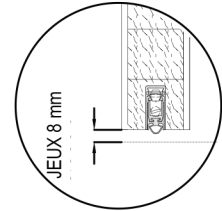

Vue profils : serrure 3 points et gâches