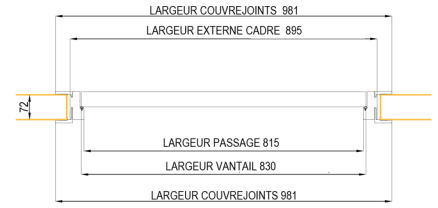

SOLUTIONS D'AMENAGEMENTS D'ESPACES

142 Route de Condom - 47520 Le Passage - Tél. 05 53 69 22 00

**GAMME
PREMIUM**

Vue d'ensemble : porte et huisserie

Vue profils : serrure 3 points et gâches

CARACTÉRISTIQUES

DIMENSIONS

- Hauteur : 2040mm
- Epaisseur : 44mm
- Largeur 830 mm
- Poids de la porte : 30 kg
- Poids de l'huisserie : 13,7 kg

MATÉRIAUX

- Porte âme polystyrène 24,5mm
- Parements MDF* 7mm revêtu
- Cadre revêtu

*panneau de fibres de moyenne densité

SPÉCIFICITÉS

- Serrure 3 points
- Joint isophonique et thermique
- Plinthe automatique
- Poussant droit ou poussant gauche

COTES DE RESERVATION

Porte (mm)		Dimensions hors tout (mm)		Réserve maçonnerie (mm)	
Hauteur	Largeur	Hauteur	Largeur	Hauteur	Largeur
2040	730	2121 (+6mm sans talon de réhausse)	881	2085	805
	830		981		905
	930		1081		1005