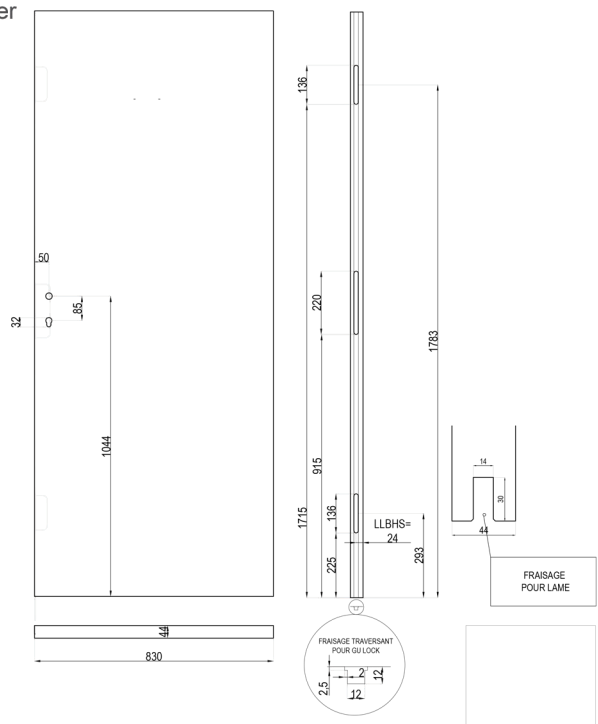

CARACTÉRISTIQUES

DIMENSIONS

- Hauteur : 2040mm
- Epaisseur : 44mm
- Largeur 830 mm
- Poids de la porte : 30 kg
- Poids de l'hubriserie : 13,7 kg

MATÉRIAUX

- Porte âme polystyrène 24,5mm
- Parements MDF* 7mm revêtu
- Cadre revêtu

www.sifisa.fr

FCBA Ref. PC.CIAT/2019.132-2 et Ref. N°404/19/179/14942-2 du 18/07/2019 Classe 2(b) selon NF12219

CARACTERISTIQUES TECHNIQUES

MDF* Sapin + renfort vertical acier

*Panneau de fibres de moyenne densité

DIMENSIONS

- Hauteur : 2040mm
- Epaisseur : 44mm
- Largeur 830 mm
- Poids de la porte : 30 kg
- Poids de l'huisserie : 13,7 kg

MATÉRIAUX

- Porte âme polystyrène 24,5mm
- Parements MDF* 7mm revêtu
- Cadre revêtu

*panneau de fibres de moyenne densité

SPÉCIFICITÉS

- Serrure 3 points
- Joint isophonique et thermique
- Plinthe automatique
- Poussant droit ou poussant gauche

COTES DE RESERVATION

Porte (mm)		Dimensions hors tout (mm)		Réserve maçonnerie (mm)	
Hauteur	Largeur	Hauteur	Largeur	Hauteur	Largeur
2040	730	2121 (+6mm sans talon de réhausse)	881	2085	805
	830		981		905
	930		1081		1005