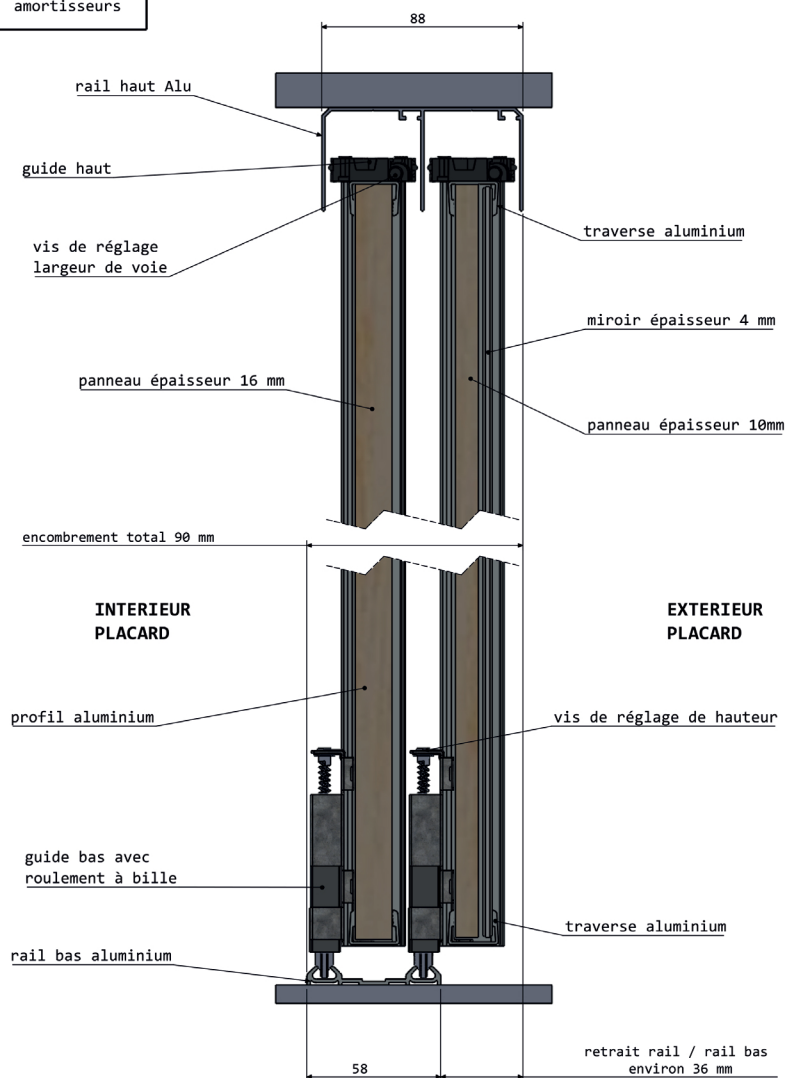

Coulissant

Profil aluminium
Largeur profil 25 mm
Recouvrement 27 mm

Portes coulissantes

- Profil aluminium laqué blanc ou anodisé gris.
- Guide bas spécifique adapté au poids des vantaux de 16 mm.
Extrêmement résistants, ces guides peuvent supporter un poids de 50 kg.
- Rails haut et bas aluminium.
- Système anti-déraillement incorporé aux guides bas.
- Vantail épaisseur 16 mm :

Panneaux pleins :

Panneau décor bois épaisseur 16 mm

Panneaux partitionnés :

Miroir épaisseur 4 mm avec film anti-bris, montés sur panneaux de renfort 10mm

GUIDE HAUT à 3 roulettes

Possibilité de régler le jeu latéral en vissant la vis de réglage.
Réglez la fluidité de votre vantail à votre convenance.

GUIDE BAS

Il comporte un système de ressort et une vis pour le réglage de niveau, permettant de rattraper les inégalités du sol.

Coulissant 16 mm sans amortisseurs

DIMENSIONS BAIE	
HAUTEUR maxi 2740 mm	LARGEUR maxi 5500 mm
DIMENSIONS VANTAIL	
LARGEUR mini conseillée 551 mm	LARGEUR maxi 1200 mm