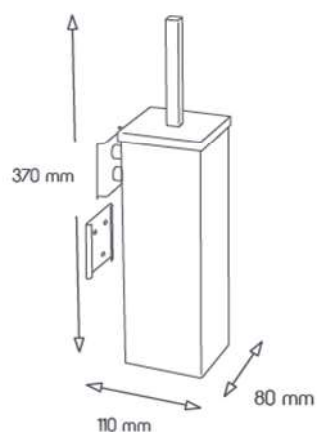

### Détails techniques du produit

- Matière inox 201
- Couleur ARGENT BRILLANT
- Dimensions 8x11x37cm
- Caractéristiques à visser
- visseries fournies
- pot plastique intérieur

### Les "Plus" Produit

- Finition chrome brillant
- fixation cachée
- démontage rapide

packaging : polybag à brocher

dimensions emballé : 8.5x 10.5x 37cm

Code GELCO :

711888

3467937118883

Normes, Labels &  
Garantie