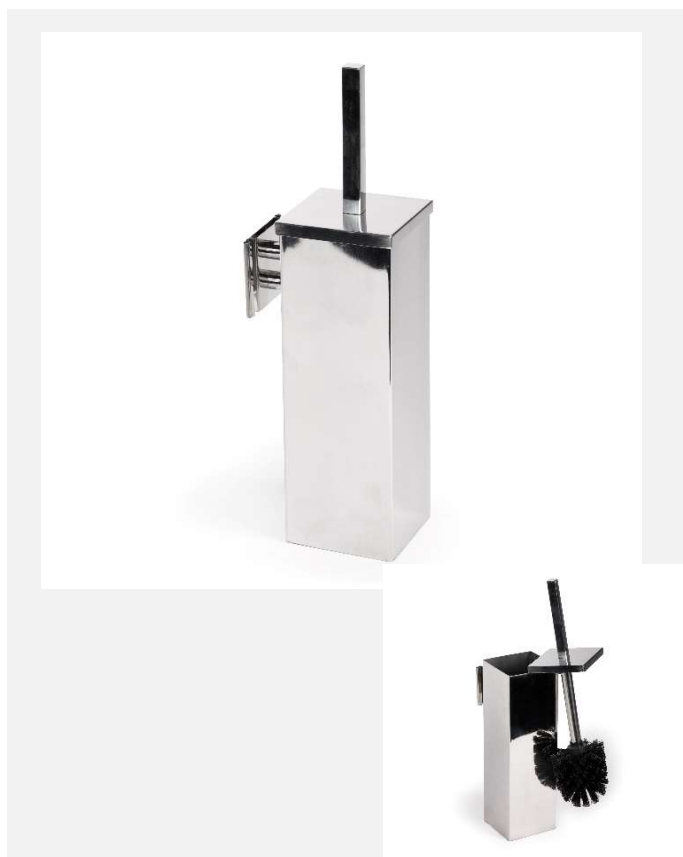

## POT A BALAI KALY

### Détails techniques du produit

- Matière inox 201
- Couleur ARGENT BRILLANT
- Dimensions 8x11x37cm
- Caractéristiques à visser
- visseries fournies
- pot plastique intérieur

### Les "Plus" Produit

- Finition chrome brillant
- fixation cachée
- démontage rapide

packaging : polybag à brocher

dimensions emballé : 8.5x 10.5x 37cm

Code GELCO :

711888

3467937118883

Normes, Labels &  
Garantie