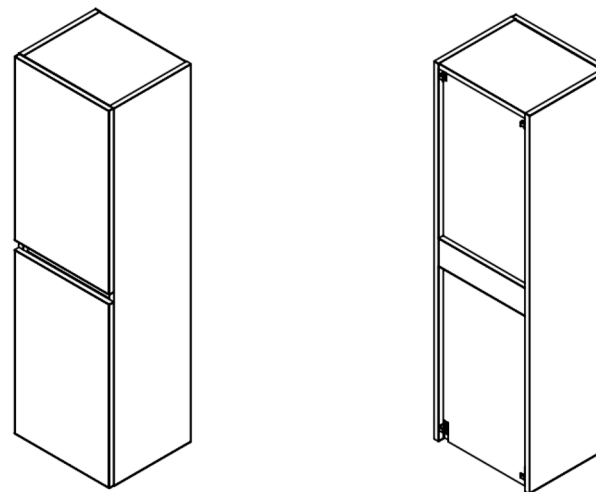

DESCRIPTION

Colonne suspendu réversible, composée par deux portes, avec deux étagères amovible, quatre niveleurs indaux.

CARACTÉRISTIQUES PRODUITS

Meuble
 Structure | Étagères - aggloméré 16mm,
 Fronts - aggloméré 16mm,
 Côte - MDF 3mm

FINITIONS MEUBLE

BLANC
BRILLANT

MESURES PRODUIT

LARGEUR 350mm
 HAUTEUR 1200mm
 PROFONDEUR 300mm

POIDS | COLONNE - MESURES

19Kg

EMBALLAGE EN CARTON - D0 - AVEC SAC - PAS DE COINS

CERTIFICAT