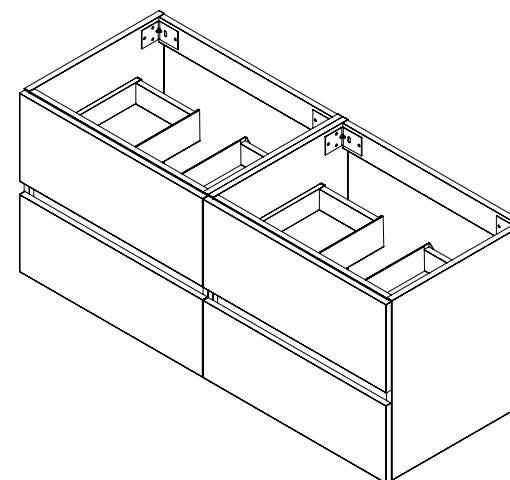

DESCRIPTION

Meuble de salle de bain suspendu composé de quatre tiroirs, pour lavabo double référence Fifty.

CARACTÉRISTIQUES PRODUITS

Meuble
 Meuble Structure - aggloméré 16 mm,
 Fronts - aggloméré 16 mm,
 Tiroirs Intérieurs - aggloméré 16mm - Lino Habana Textil,

FINITIONS MEUBLE

BLANC

MESURES PRODUITS

LARGEUR 1200mm
 HAUTEUR 500mm
 PROFONDEUR 450mm

CERTIFICAT

Norme PEFC | FSC®, pour une gestion forêts durable / responsable
 PEFC/13-32-052 | FSC® C161267

*mesures mm

POIDS | MEUBLE - MESURES

1200mm - 40kg

FP - FICHE PRODUIT			
NOM	MEUBLE VIANA 1200mm	VERSÃO	V1