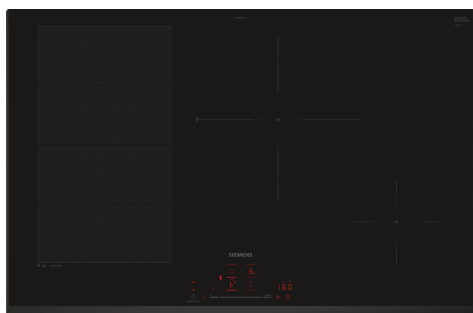

## iQ700, Table à induction, 80 cm, Noir, sans cadre EX851HEC1F

La plaque de cuisson intelligente flexInduction - pour une plus grande flexibilité lors de la cuisson et des possibilités infinies connectées par Home Connect.

- ✓ flexInduction : la zone de cuisson intelligente qui s'adapte à la taille de vos casseroles.
- ✓ Home Connect : obtenez des informations sur votre table de cuisson où que vous soyez via tablette ou smartphone.
- ✓ Contrôlez votre hotte depuis votre table de cuisson (pour les hottes compatibles) avec le système cookConnect.
- ✓ Fonction powerBoost : jusqu'à 50 % de puissance en plus sur une zone à induction.
- ✓ Déplacez vos plats librement sur votre table à induction sans perdre la puissance de cuisson avec flexMotion.