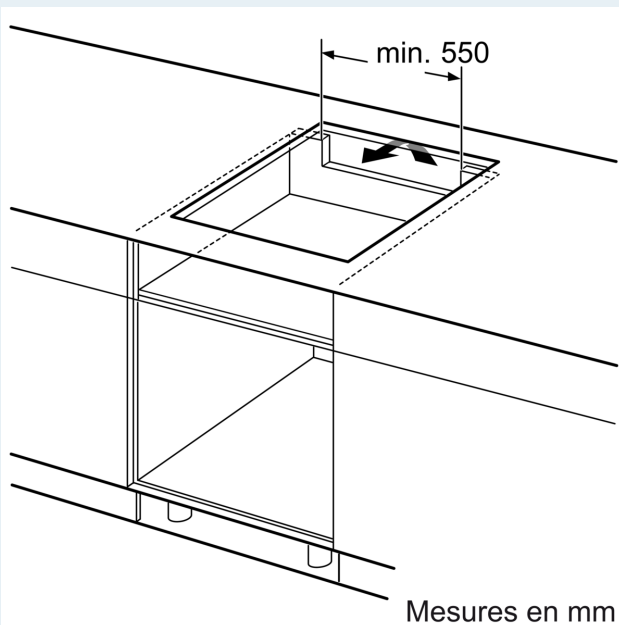

Mesures en mm