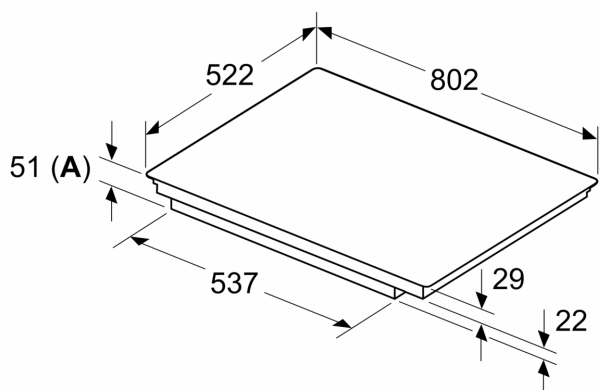

iQ700, Table à induction, 80 cm, Noir, sans cadre EX851HEC1F

Cotes

Mesures en mm

A: Profondeur d'encastrement