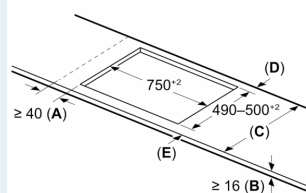

Mesures en mm

A: Distance min. entre la découpe de la plaque de cuisson et le mur

B: L'espace entre la surface du plan de travail et le haut de la façade du four doit être de 30 mm

Voir les exigences d'espace pour le four

Le plan de travail dans lequel la table de cuisson est installée doit supporter des charges d'environ 60 kg ; il convient d'utiliser des sous-structures appropriées si nécessaire

C	D	E
585-600	50	≥ 35
> 600	≥ 50	≥ 50