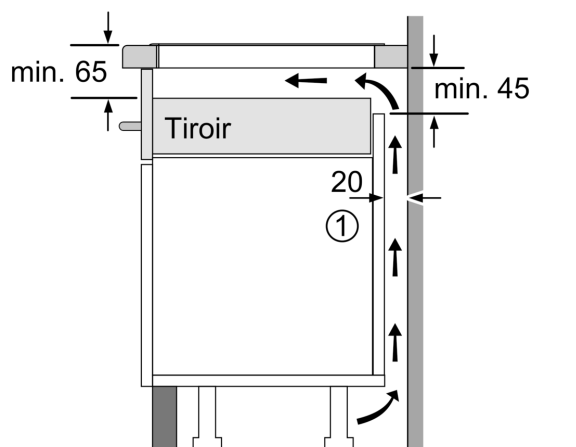

① Prévoir une fente d'aération.

Mesures en mm