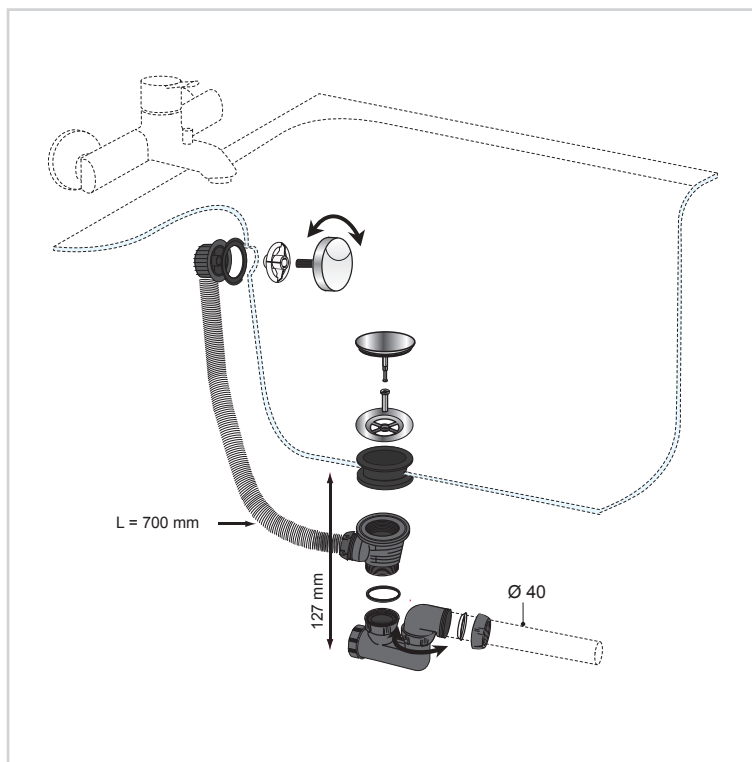

### ENSEMBLE À CÂBLE L700 MM VOLANT ET CLAPET EN PLASTIQUE

Vidage complet pour équiper les baignoires, incluant une bonde, un trop-plein et un siphon orientable avec garde d'eau de 50 mm.

#### FACILE À INSTALLER DANS TOUTES LES CONFIGURATIONS.

- Vidage complet avec siphon à sortie orientable pour équiper les baignoires.

#### EFFICACITÉ CONTRE LES REMONTÉES D'ODEURS.

- Siphon avec garde d'eau de 50 mm.

## CARACTÉRISTIQUES TECHNIQUES

Débit : 53,4 L/min

Garde d'eau : 50 mm

Diamètre de sortie du siphon : Ø40

Finition du volant du trop-plein : ABS chromé

Bonde à clapet recouvrant en ABS chromé

Finition de la grille de bonde : inox