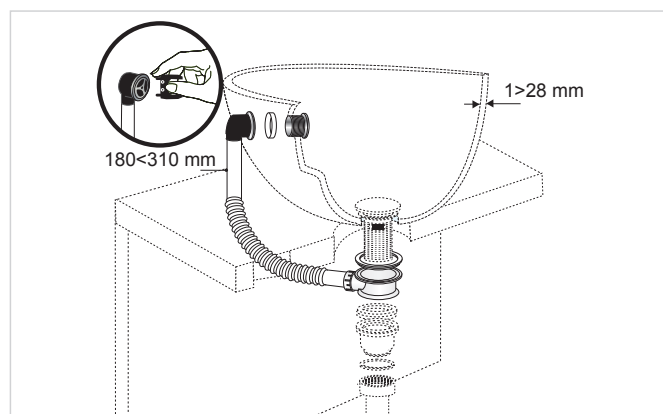

*** · Tube de trop-plein extensible de 180 à 310 mm.

BELLE FINITION.

· Grille ABS chromée ronde Ø30.

COMPATIBLE AVEC TOUS TYPES DE LAVABOS À TROP-PLEIN EXTERNE D'UNE ÉPAISSEUR DE 1 À 28 MM.

CARACTÉRISTIQUES TECHNIQUES

Pour lavabo d'épaisseur de 1 à 28 mm

Trop-plein extensible de 180 à 310 mm

INFORMATIONS CLÉS

Nom du produit	Référence	EAN 13	Packaging	Multiple / Colisage
INTERCALAIRE DE TROP-PLEIN EXTERIEUR	30724256	3375537240838	Boite	42