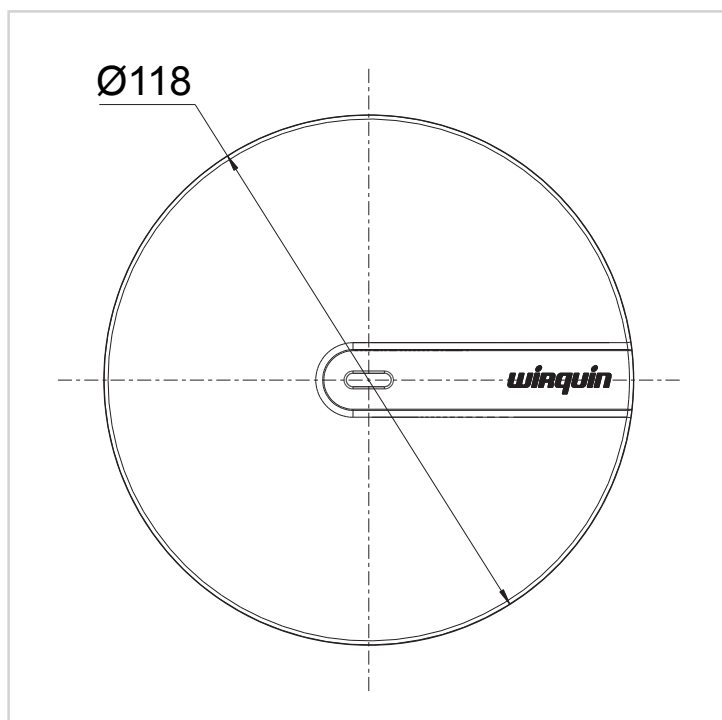

DOME DE BONDES DE DOUCHE

DOME ABS NOIR MAT POUR SLIM +

Dôme en ABS noir mat pour bonde de douche SLIM + de Wirquin.

CARACTÉRISTIQUES TECHNIQUES

Matière principale : ABS.
Finition : mat.

Diamètre de sortie : 120 mm.

INFORMATIONS CLÉS

Nom du produit	Référence	EAN 13	Packaging	Multiple / Colisage
DOME ABS NOIR MAT POUR SLIM +	30724568	3375537243891	Sac plastique	50

09/02/24

wirquin