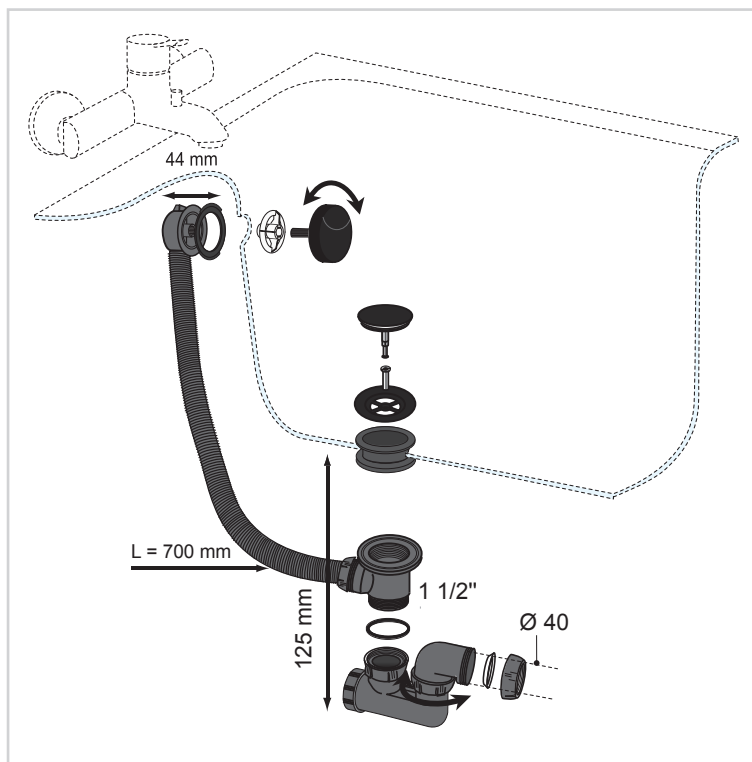

ENSEMBLE À CÂBLE L700 MM VOLANT ET CLAPET NOIR MAT

CARACTÉRISTIQUES TECHNIQUES

Débit : 53,4 L/min

Garde d'eau : 50 mm

Diamètre de sortie du siphon : Ø40

Finition du volant du trop-plein : ABS noir mat

Bonde à clapet recouvrant en ABS noir mat

Finition de la grille de bonde : inox noir

ENTRETIEN ET NETTOYAGE

Pour protéger votre installation, nous vous recommandons de ne pas utiliser de produits d'entretien à base d'acide sulfurique.

INFORMATIONS CLÉS

Nom du produit	Référence	EAN 13	Packaging	Multiple / Colisage
Vidage complet de baignoire L700 Black Touch	30724541	3375537243624	Boite	5