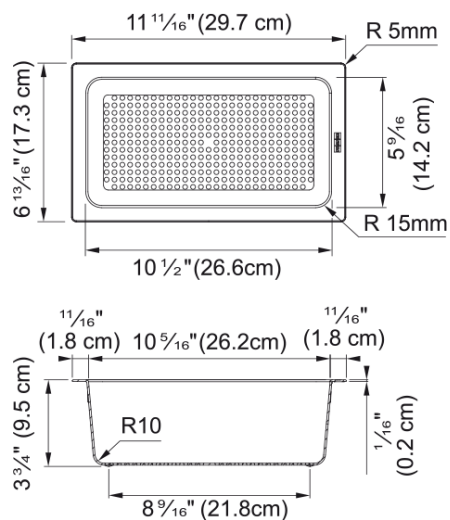

ALL-IN SET 5 | 112.0655.489

Données

Information produit

Matériau	Various materials
Sous catégorie accessoires	Planche à découper
Sous catégorie accessoires	Corbeille à vaisselle
Sous catégorie accessoires	Universel