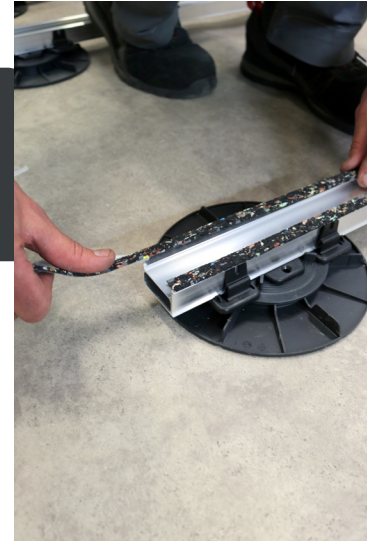

BANDE CAOUTCHOUC POUR LAMBOURDE ALUMINIUM PROFILDECK®

LES + PRODUIT

- Bande autocollante.
- Adhère sur surface humide.

✓ APPLICATIONS

- Assure le maintien du dallage sur la lambourde PROFILDECK®.
- Réduit les bruits et résonances.
- Se positionne sur la face dalle de la lambourde PROFILDECK®.

💡 RECOMMANDATIONS D'UTILISATION

- Terrasse à usage piéton uniquement.
- Usage extérieur uniquement.
- A positionner sur les rails d'appui de la lambourde PROFILDECK® face dalles.
- A coller sur un support propre et sec.
- Permet de couvrir 10 mètres linéaires de lambourde.
- Consulter nos conseils de pose sur notre site internet.

🔍 CARACTÉRISTIQUES

- Matière : caoutchouc recyclé
- Couleur : noir
- Dimensions : 2 rouleaux de 10 mètres linéaires
- Largeur de la bande : 12 mm
- Épaisseur : 3 mm
- Diamètre du rouleau : 22 cm
- Poids du rouleau : 320 g
- Résistant aux UV et GEL