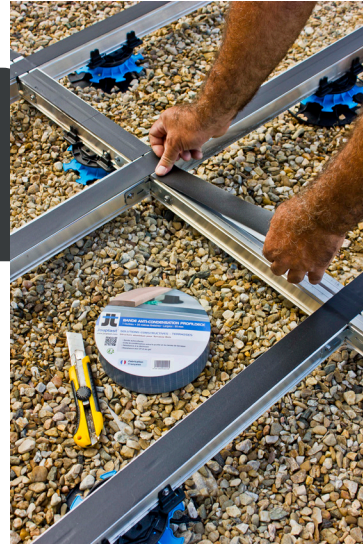

**BANDE ANTI CONDENSATION POUR
LAMBOURDE ALUMINIUM PROFILDECK®**

LES + PRODUIT

- Indéchirable.

✓ APPLICATIONS

- Evite la remontée d'humidité entre la lambourde PROFILDECK® et les lames de terrasses.
- Se positionne sur la face bois de la lambourde PROFILDECK®.

💡 RECOMMANDATIONS D'UTILISATION

- Terrasse à usage piéton uniquement.
- Usage extérieur uniquement.
- A coller sur un support propre et sec.
- Consulter nos conseils de pose sur notre site internet.

🔍 CARACTÉRISTIQUES

- Matière : mousse polyéthylène
- Couleur : noir
- Dimensions : 20 m linéaires
- Largeur : 50 mm
- Diamètre du rouleau : 19 cm
- Poids : 235 g
- Résistant aux UV et au GEL

📦 CONDITIONNEMENT

- Carton de 18 rouleaux