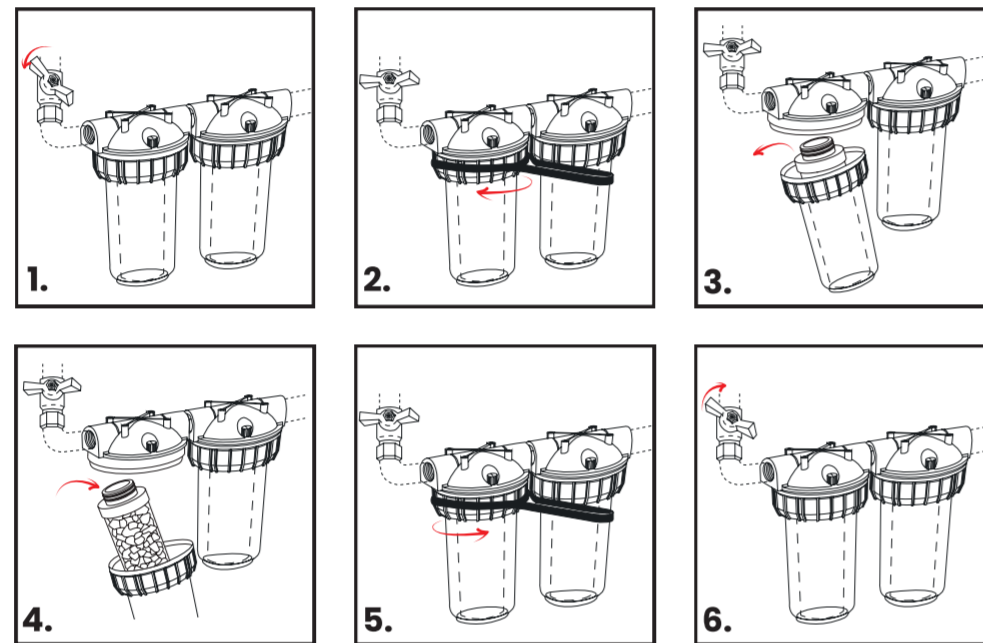

REPLACEMENT DE LA CARTOUCHE

ANTI-IMPURETÉS JETABLE

La cartouche anti-impuretés jetable DIPRA empêche la diffusion des particules de plus de 25µ grâce à son polypropylène bobiné en nid d'abeille.

La cartouche a une durée d'utilisation de **3 mois**.

DIPRA

KIT 3 CARTOUCHES ANTI-IMPURETÉS JETABLES

à joints toriques

DIPRA

KIT 3 CARTOUCHES ANTI-IMPURETÉS JETABLES

à joints toriques

Disposabile anti-impurities cartridges
Cartucce monouso anti-impurità
Cartuchos anti-impurezas desechables
Wegwerp anti-vuilpatronen