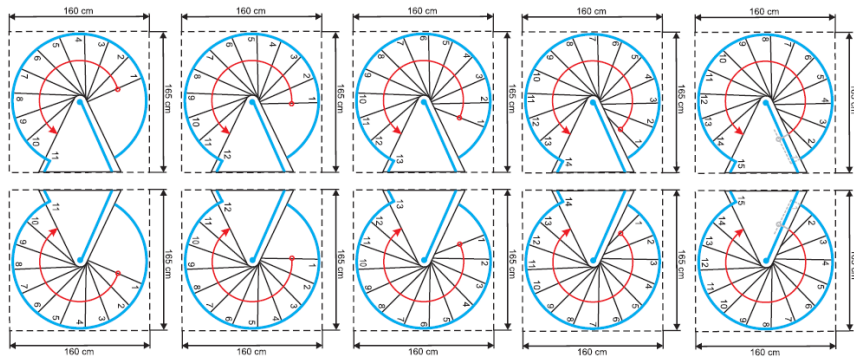

Rondo Color

Valide à partir du / valid from

20.03.2023

	Unité de mesure measure	Diamètre / diameter		
		120	140	160
Rayon extérieur outside radius	mm	600	700	800
Hauteur de palier max. max. floor height	mm	3003	3003	3003
H. de palier max. avec 1 kit hauteur max floor height with 1 height extension	mm	3234	3234	3234
H. de palier max. avec 2 kits haut. max floor height with 2 height extensions	mm	3465	3465	3465
Giron tread depth	mm	196	213	223
Hauteur de marche rise	mm	207-231	207-231	207-231
Largeur de passage free passage width	mm	486	586	686
Hauteur du garde-corps railing height	mm	1000	1000	1000
Largeur de la marche palière platform width	mm	650	750	850
Angle de rotation par marche rotation per step	°	29,6	25	21,9
Angle de rotation marche palière rotation of the platform	°	60	60	60
Diamètre du mât central spindle diameter	mm	127	127	127
Épaisseur de marche thickness of steps	mm	1,5	1,5	1,5
Diamètre des balustres railing rod diameter	mm	22	22	22
Diamètre de la main courante handrail diameter	mm	50	50	50

Variantes de montaje / assembling options

Rondo Color 120 cm

Rondo Color 140 cm

Rondo Color 160 cm