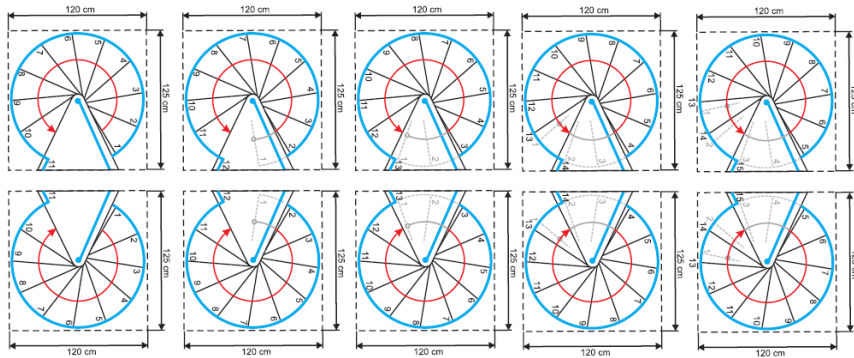

Rondo Color

Valide à partir du / valid from

20.03.2023

	Unité de mesure measure	Diamètre / diameter		
		120	140	160
Rayon extérieur outside radius	mm	600	700	800
Hauteur de palier max. max. floor height	mm	3003	3003	3003
H. de palier max. avec 1 kit hauteur max floor height with 1 height extension	mm	3234	3234	3234
H. de palier max. avec 2 kits haut. max floor height with 2 height extensions	mm	3465	3465	3465
Giron tread depth	mm	196	213	223
Hauteur de marche rise	mm	207-231	207-231	207-231
Largeur de passage free passage width	mm	486	586	686
Hauteur du garde-corps railing height	mm	1000	1000	1000
Largeur de la marche palière platform width	mm	650	750	850
Angle de rotation par marche rotation per step	°	29,6	25	21,9
Angle de rotation marche palière rotation of the platform	°	60	60	60
Diamètre du mât central spindle diameter	mm	127	127	127
Épaisseur de marche thickness of steps	mm	1,5	1,5	1,5
Diamètre des balustres railing rod diameter	mm	22	22	22
Diamètre de la main courante handrail diameter	mm	50	50	50

Variantes de montaje / assembling options

Rondo Color 120 cm

Rondo Color 140 cm

Rondo Color 160 cm