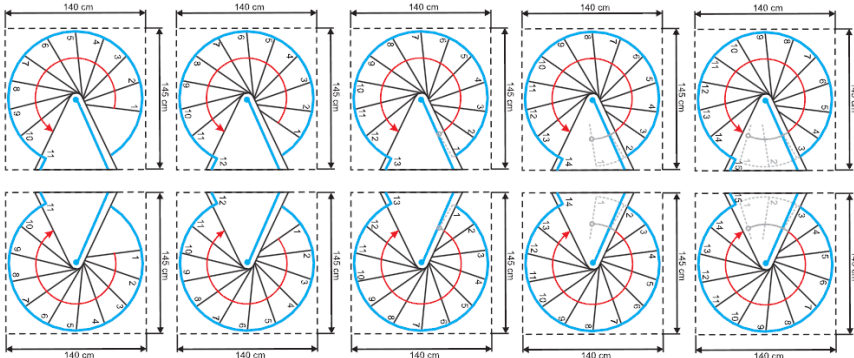

Rondo Color

Valide à partir du / valid from

20.03.2023

	Unité de mesure measure	Diamètre / diameter		
		120	140	160
Rayon extérieur outside radius	mm	600	700	800
Hauteur de palier max. max. floor height	mm	3003	3003	3003
H. de palier max. avec 1 kit hauteur max floor height with 1 height extension	mm	3234	3234	3234
H. de palier max. avec 2 kits haut. max floor height with 2 height extensions	mm	3465	3465	3465
Giron tread depth	mm	196	213	223
Hauteur de marche rise	mm	207-231	207-231	207-231
Largeur de passage free passage width	mm	486	586	686
Hauteur du garde-corps railing height	mm	1000	1000	1000
Largeur de la marche palière platform width	mm	650	750	850
Angle de rotation par marche rotation per step	°	29,6	25	21,9
Angle de rotation marche palière rotation of the platform	°	60	60	60
Diamètre du mât central spindle diameter	mm	127	127	127
Épaisseur de marche thickness of steps	mm	1,5	1,5	1,5
Diamètre des balustres railing rod diameter	mm	22	22	22
Diamètre de la main courante handrail diameter	mm	50	50	50

Variantes de montaje / assembling options

Rondo Color 120 cm

Rondo Color 140 cm

Rondo Color 160 cm