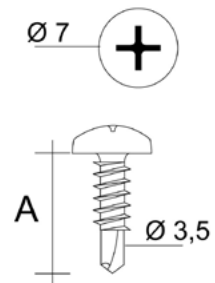

FICHE PRODUIT **VIS350095**

VIS TRPF 9,5 MM TÊTE RONDE

DESCRIPTION

Vis autoforeuse à tête ronde pointe forêt de diamètre 3,5 mm en acier zingué.

APPLICATIONS ET SOLUTIONS

Pour l'assemblage des ossatures entre elles (montant/rail en cloison), ainsi que pour la fixation des accessoires métalliques.

CARACTÉRISTIQUES TECHNIQUES

Référence	Dimensions (mm)	Unité de vente			Palette 1	Code EAN
		Condit.	Pièces/ Condit.	Poids (kg) du condit.		
VIS350095	9,5	Boîte	500	0,40	39	3601590018696

AVANTAGES PRODUITS

- Embout de visseuse type philips fournis dans chaque boîte.