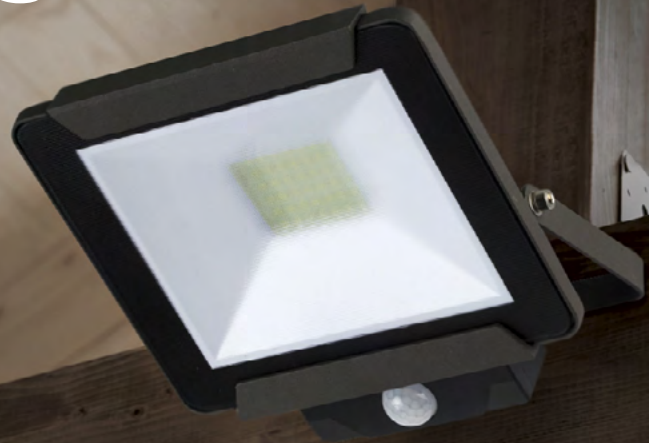

PROJECTEURS

FIXES OU NOMADES