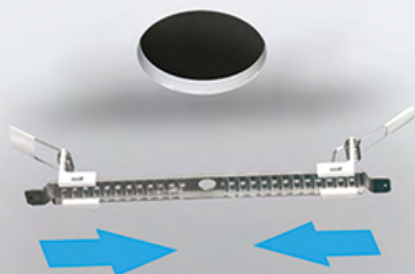

SPOTS & PLAFONNIERS

TYPE	CULOT	WATT	KELVIN	LUMEN	ANGLE	TYPE DE VERRE	TECHNO	GENCOD	PACKAGING	PCB	PCB CARTON
DOWNLIGHT	Ø75MM	5W	2700 4000 6500	400	120°	BLANC	LED SMD	314218 600365 3	BOITE OPAQUE	1	60
DOWNLIGHT	Ø90MM	9W	2700 4000 6500	720	120°	BLANC	LED SMD	314218 600366 0	BOITE OPAQUE	1	40
KIT SPOT	GU 10	5W	6500	400	120°	BLANC	LED SMD	314218 600344 8	BOITE OPAQUE	1	50
PLAFONNIER AJUSTABLE	Ø230MM P 15MM	18W	6500	1500	120°	BLANC	LED SMD	314218 600361 5	BOITE OPAQUE	1	20

LE CONCEPT DU PLAFONNIER AJUSTABLE

Idéal en rénovation lorsque l'on ne connaît pas le diamètre du trou déjà percé.

1

Ajuster la fixation en fonction de l'ancien emplacement