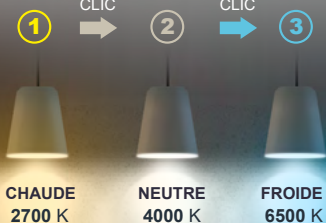

A BATTERIE

SOLAIRES

AMPOULES

59 Produits Consommables

Pour répondre aux besoins
les plus courants des
consommateurs.

Les ampoules Trimax adaptent la température de lumière selon le nombre d'appui sur l'interrupteur.

Les ampoules crayon, en remplacement des lampes halogènes telles que celles qui équipent les projecteurs, permettent une grande économie d'énergie tout en gardant la qualité d'éclairage.

600402
A60 / B22
4W / 6500 K
470LM