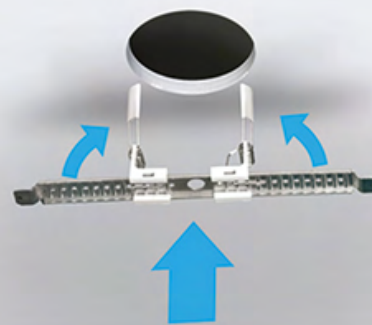

600366
DOWNLIGHT
9W / 720 LM

LE CONCEPT DU PLAFONNIER AJUSTABLE

Idéal en rénovation lorsque l'on ne connaît pas le diamètre du trou déjà percé.

1

Ajuster la fixation en fonction de l'ancien emplacement

2

Replier les pattes de fixation à ressort et insérer le support.

3

Brancher et clipser le plafonnier sur le support

4

Effectuer une rotation 1/4 de tour pour verrouiller l'ensemble

RÉGLETTES ET TUBES

LUMIÈRE
CHAUDE
WARM
LIGHT

LUMIÈRE
NEUTRE
NEUTRAL
LIGHT

LUMIÈRE
FROIDE
COOL
LIGHT

ETANCHEITE
IP54

ETANCHEITE
IP65

12500
CYCLES

17

Solutions pièces «techniques»

Réglettes Slim, destinées aux cuisines ou penderies, réglettes IP65 pour les ateliers ou garages, tubes led en remplacement des Néons fluos.