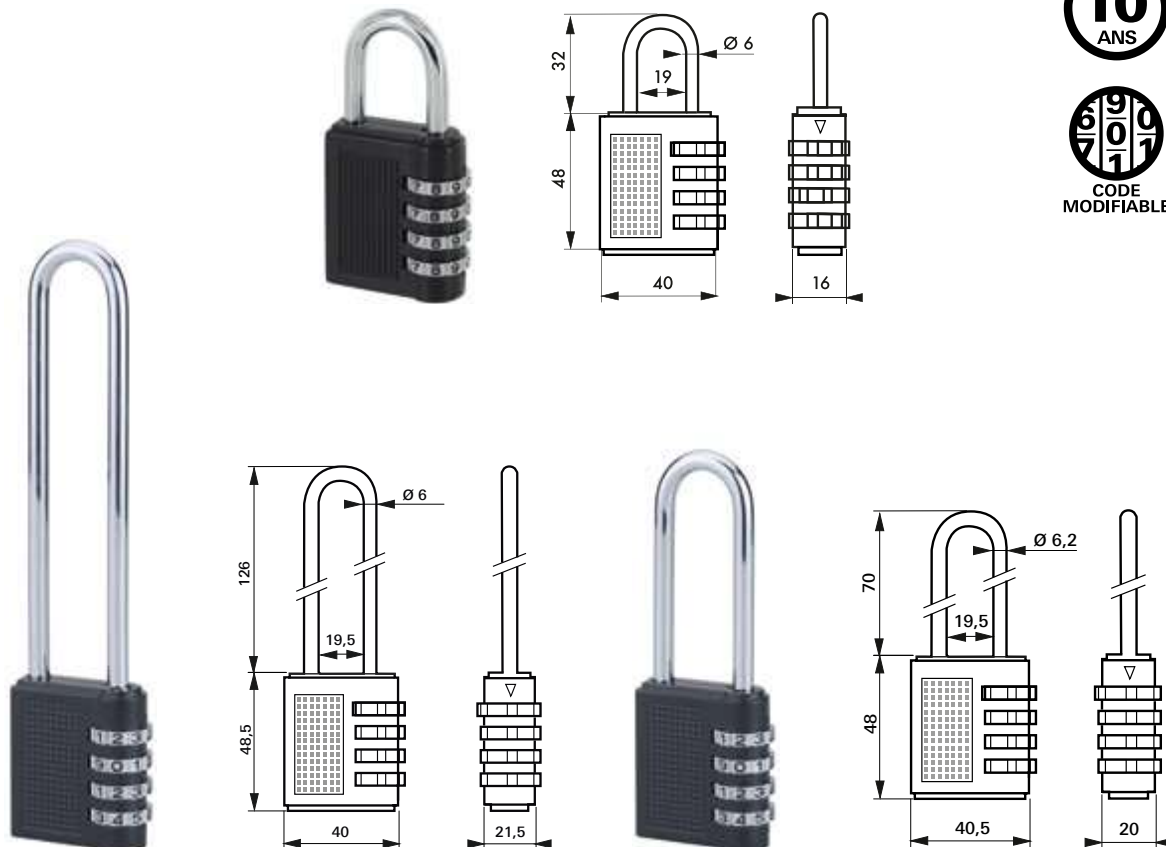

Cadenas de sûreté / COMPACT 04

PROTECT

NIVEAU DE SÉCURITÉ

Acier nickelé
Alliage moulé
Combinaison modifiable

CODE MODIFIABLE

Description/Description/Descripción

Corps alliage moulé. Anse acier nickelé. Mécanisme à 4 viroles. Combinaison modifiable (10 000 combinaisons possibles).

Moulded alloy body. Nickel plated steel shackle. 4 dial mechanism. Resettable combination (10 000 combinations available).

Cuerpo de aleación moldeada. Arco de acero niquelado. Mecanismo con 4 virolas. Combinación modifiable (10 000 combinaciones posibles).