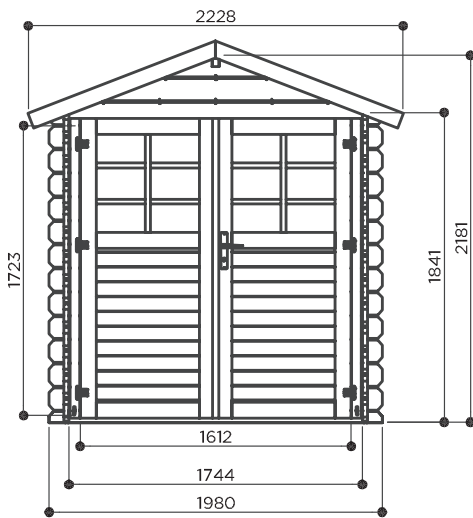

INITIA GARDEN SHED

P88912

1980 x 1980 mm

EAN: 5412025889129

P88912

Afgebeelde blokhut kan afwijken! - Abri de jardin illustrée peut différer !

EIGENSCHAPPEN - CARACTÉRISTIQUES - FEATURES - EIGENSCHAFTEN

15 mm 28 mm	± 250 kg	2110 x 1140 x 330 mm	± 16.60 m ²	plexi	± 72
3.04 m ²	3.92 m ²	4.48 m ²	21° 4.52 m ²		