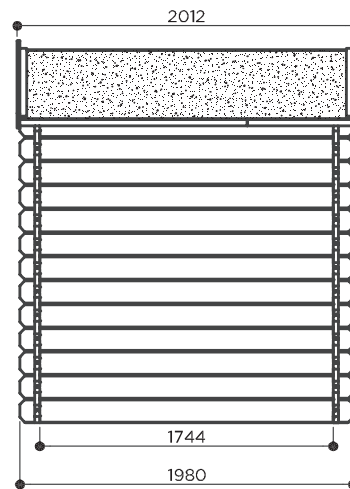

INITIA GARDEN SHED

P88912

1980 x 1980 mm

EAN: 5412025889129

P88912

Afgebeelde blokhut kan afwijken! - Abri de jardin illustrée peut différer !

EIGENSCHAPPEN - CARACTÉRISTIQUES - FEATURES - EIGENSCHAFTEN

15 mm 28 mm	± 250 kg	2110 x 1140 x 330 mm	± 16.60 m ²	plexi	± 72
3.04 m ²	3.92 m ²	4.48 m ²	21° 4.52 m ²		