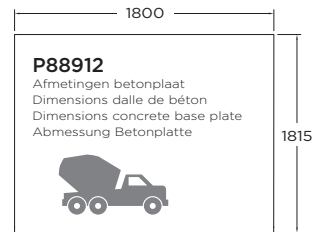

INITIA GARDEN SHED

P88912

1980 x 1980 mm

EAN: 5412025889129

P88912

Afgebeelde blokhut kan afwijken! - Abri de jardin illustrée peut différer !

EIGENSCHAPPEN - CARACTÉRISTIQUES - FEATURES - EIGENSCHAFTEN

15 mm 28 mm	± 250 kg	2110 x 1140 x 330 mm	± 16.60 m ²	plexi	± 72
3.04 m ²	3.92 m ²	4.48 m ²	21° 4.52 m ²		